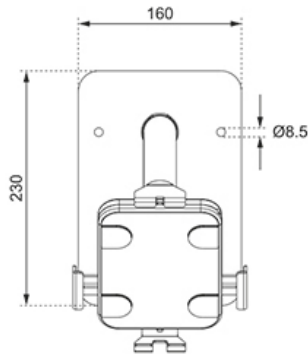

Type	Kantelen Roteren
Kantelen (graden)	+20°, -110°
Roteren (graden)	360°
Hoogte	41,5 cm
Breedte	16 cm
Diepte	23 cm
Verstellingstype	Manueel
Vergrendelbaar	Vergrendelbaar - Inclusief veiligheidsschroef

Neomounts

Neomounts

Neomounts DS15-625BL1 kantel- en roteerbare tafelblad tablethouder voor 7,9-11" tablets - Zwart

De Neomounts DS15-625BL1 is een tafelblad tablethouder die 360° kan roteren, zodat eenvoudig geschakeld kan worden tussen portrait en landscape oriëntatie. Daarnaast kan de tablethouder +20°/-110° kantelen voor een comfortabele kijkpositie. Met behulp van de schuifrail aan de achterzijde kan de tablet in het midden van de steun worden uitgelijnd.

De tablethouder is voorzien van een anti-diefstalslot en een schroefbare basis voor extra veiligheid. Anti-slipkussentjes beschermen de tablet tegen eventuele krassen, terwijl de in hoogte en breedte verstelbare klemmen zorgen voor een veilige en solide plaatsing van het apparaat. De bovenzijde is voorzien van een uitsparing voor de camera van de tablet. Kabels kunnen netjes worden weggewerkt via het interne kabelmanagementsysteem. De DS15-625BL1 is geschikt voor tablets met een dikte van 0-8,5 mm.

DS15-625BL1

NEOMOUNTS TAFELBLAD TABLETHOUDER

Neomounts

Measuring unit: mm