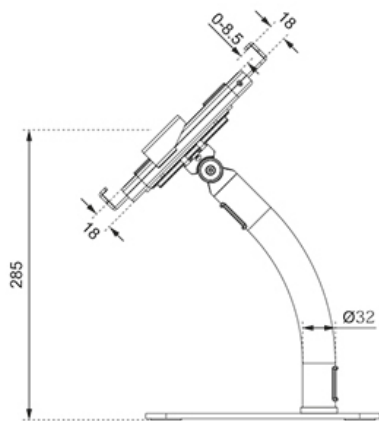

Type	Kantelen Roteren
Kantelen (graden)	+20°, -110°
Roteren (graden)	360°
Hoogte	41,5 cm
Breedte	16 cm
Diepte	23 cm
Verstellingstype	Manueel
Vergrendelbaar	Vergrendelbaar - Inclusief veiligheidsschroef

Neomounts

Neomounts

Neomounts DS15-625BL1 kantel- en roteerbare tafelblad tablethouder voor 7,9-11" tablets - Zwart

De Neomounts DS15-625BL1 is een tafelblad tablethouder die 360° kan roteren, zodat eenvoudig geschakeld kan worden tussen portrait en landscape oriëntatie. Daarnaast kan de tablethouder +20°/-110° kantelen voor een comfortabele kijkpositie. Met behulp van de schuifrail aan de achterzijde kan de tablet in het midden van de steun worden uitgelijnd.

De tablethouder is voorzien van een anti-diefstalslot en een schroefbare basis voor extra veiligheid. Anti-slipkussentjes beschermen de tablet tegen eventuele krassen, terwijl de in hoogte en breedte verstelbare klemmen zorgen voor een veilige en solide plaatsing van het apparaat. De bovenzijde is voorzien van een uitsparing voor de camera van de tablet. Kabels kunnen netjes worden weggewerkt via het interne kabelmanagementsysteem. De DS15-625BL1 is geschikt voor tablets met een dikte van 0-8,5 mm.

DS15-625BL1

NEOMOUNTS TAFELBLAD TABLETHOUDER

Neomounts

Measuring unit: mm