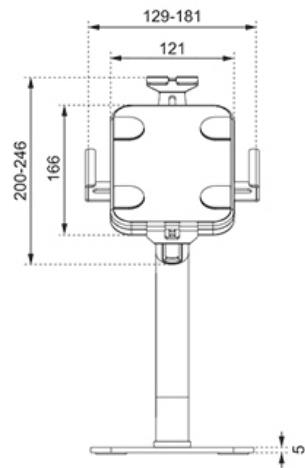

Type	Kantelen Roteren
Kantelen (graden)	+20°, -110°
Roteren (graden)	360°
Hoogte	41,5 cm
Breedte	16 cm
Diepte	23 cm
Verstellingstype	Manueel
Vergrendelbaar	Vergrendelbaar - Inclusief veiligheidsschroef

Neomounts

Neomounts

Neomounts DS15-625BL1 kantel- en roteerbare tafelblad tablethouder voor 7,9-11" tablets - Zwart

De Neomounts DS15-625BL1 is een tafelblad tablethouder die 360° kan roteren, zodat eenvoudig geschakeld kan worden tussen portrait en landscape oriëntatie. Daarnaast kan de tablethouder +20°/-110° kantelen voor een comfortabele kijkpositie. Met behulp van de schuifrail aan de achterzijde kan de tablet in het midden van de steun worden uitgelijnd.

De tablethouder is voorzien van een anti-diefstalslot en een schroefbare basis voor extra veiligheid. Anti-slipkussentjes beschermen de tablet tegen eventuele krassen, terwijl de in hoogte en breedte verstelbare klemmen zorgen voor een veilige en solide plaatsing van het apparaat. De bovenzijde is voorzien van een uitsparing voor de camera van de tablet. Kabels kunnen netjes worden weggewerkt via het interne kabelmanagementsysteem. De DS15-625BL1 is geschikt voor tablets met een dikte van 0-8,5 mm.

DS15-625BL1

NEOMOUNTS TAFELBLAD TABLETHOUDER

Neomounts

Measuring unit: mm