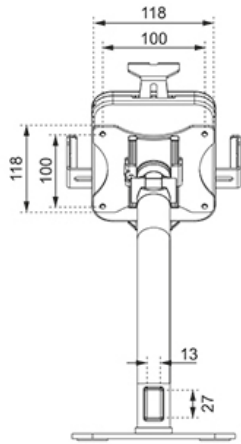

Type	Kantelen Roteren
Kantelen (graden)	+20°, -110°
Roteren (graden)	360°
Hoogte	41,5 cm
Breedte	16 cm
Diepte	23 cm
Verstellingstype	Manueel
Vergrendelbaar	Vergrendelbaar - Inclusief veiligheidsschroef

Neomounts

Neomounts

Neomounts DS15-625BL1 kantel- en roteerbare tafelblad tablethouder voor 7,9-11" tablets - Zwart

De Neomounts DS15-625BL1 is een tafelblad tablethouder die 360° kan roteren, zodat eenvoudig geschakeld kan worden tussen portrait en landscape oriëntatie. Daarnaast kan de tablethouder +20°/-110° kantelen voor een comfortabele kijkpositie. Met behulp van de schuifrail aan de achterzijde kan de tablet in het midden van de steun worden uitgelijnd.

De tablethouder is voorzien van een anti-diefstalslot en een schroefbare basis voor extra veiligheid. Anti-slipkussentjes beschermen de tablet tegen eventuele krassen, terwijl de in hoogte en breedte verstelbare klemmen zorgen voor een veilige en solide plaatsing van het apparaat. De bovenzijde is voorzien van een uitsparing voor de camera van de tablet. Kabels kunnen netjes worden weggewerkt via het interne kabelmanagementsysteem. De DS15-625BL1 is geschikt voor tablets met een dikte van 0-8,5 mm.

DS15-625BL1

NEOMOUNTS TAFELBLAD TABLETHOUDER

Neomounts

Measuring unit: mm