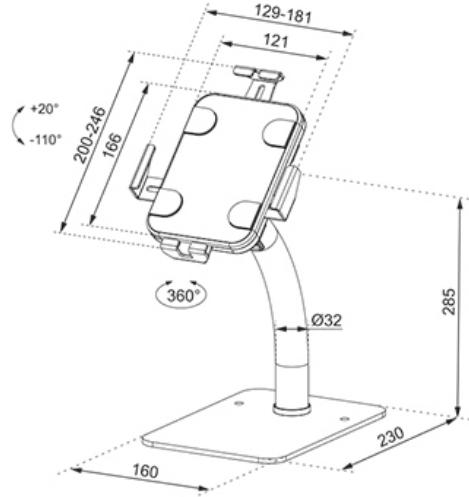

Type	Kantelen Roteren
Kantelen (graden)	+20°, -110°
Roteren (graden)	360°
Hoogte	41,5 cm
Breedte	16 cm
Diepte	23 cm
Verstellingstype	Manueel
Vergrendelbaar	Vergrendelbaar - Inclusief veiligheidsschroef

Neomounts

Neomounts

Neomounts DS15-625BL1 kantel- en roteerbare tafelblad tablethouder voor 7,9-11" tablets - Zwart

De Neomounts DS15-625BL1 is een tafelblad tablethouder die 360° kan roteren, zodat eenvoudig geschakeld kan worden tussen portrait en landscape oriëntatie. Daarnaast kan de tablethouder +20°/-110° kantelen voor een comfortabele kijkpositie. Met behulp van de schuifrail aan de achterzijde kan de tablet in het midden van de steun worden uitgelijnd.

De tablethouder is voorzien van een anti-diefstalslot en een schroefbare basis voor extra veiligheid. Anti-slipkussentjes beschermen de tablet tegen eventuele krassen, terwijl de in hoogte en breedte verstelbare klemmen zorgen voor een veilige en solide plaatsing van het apparaat. De bovenzijde is voorzien van een uitsparing voor de camera van de tablet. Kabels kunnen netjes worden weggewerkt via het interne kabelmanagementsysteem. De DS15-625BL1 is geschikt voor tablets met een dikte van 0-8,5 mm.

DS15-625BL1

NEOMOUNTS TAFELBLAD TABLETHOUDER

Neomounts

Measuring unit: mm