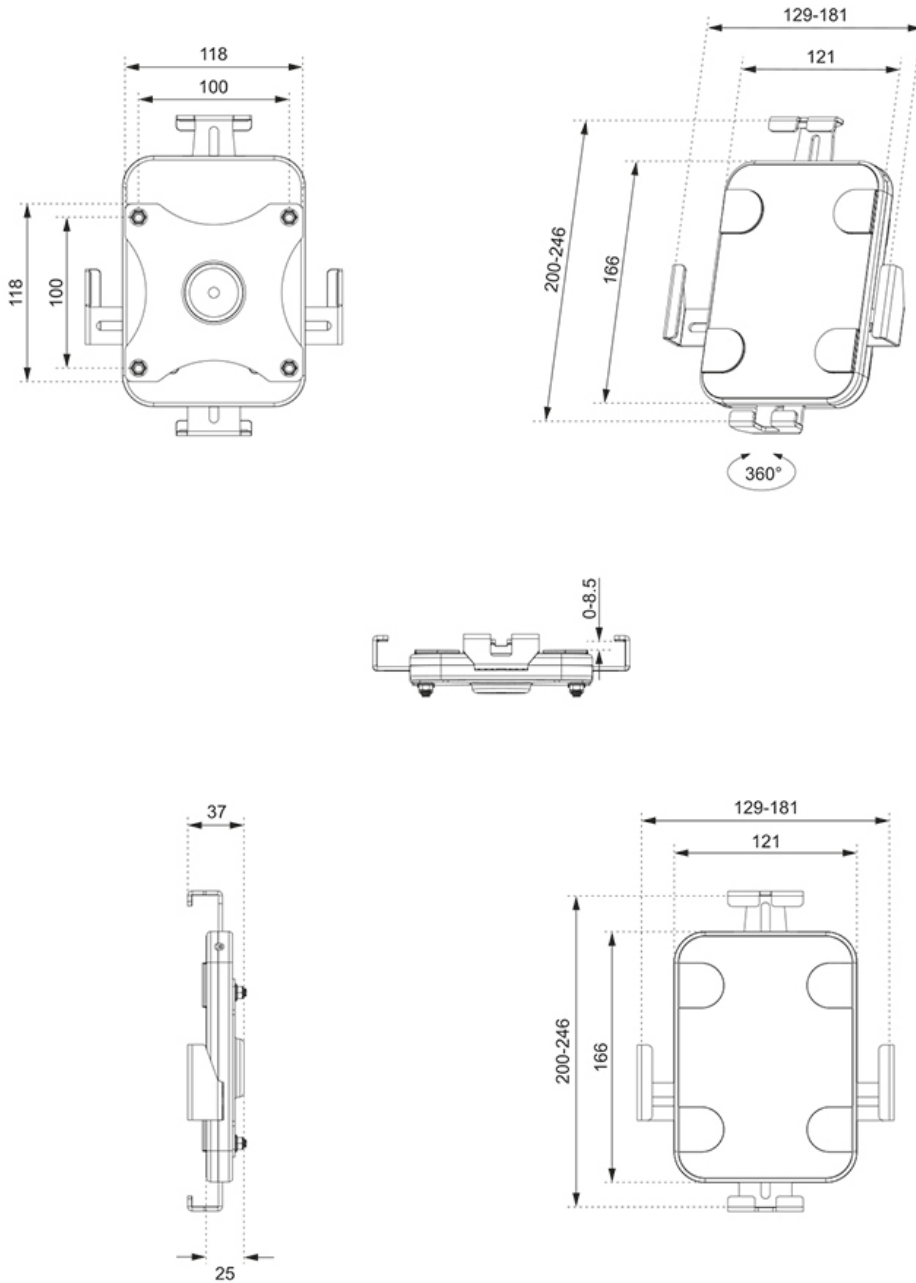

WL15-625BL1

NEOMOUNTS WAND TABLETHOUDER

SPECIFICATIES

ALGEMEEN

Min. beeldformaat*	7.9 inch
Max. beeldformaat*	11 inch
Max. draagvermogen	1 kg (per scherm)
Schermen	1
VESA minimaal	100x100 mm
VESA maximaal	100x100 mm
Afstand tot wand	2,5 cm

FUNCTIONALITEIT

Type	Roteren
Roteren (graden)	360°
Hoogte	24,6 cm
Breedte	18,1 cm
Diepte	3,7 cm
Verstellingstype	Geen
Vergrendelbaar	Vergrendelbaar - Inclusief veiligheidsschroef

INFORMATIE

Kleur	Zwart
Hoofdmateriaal	Staal
Garantie	5 jaar
EAN code	8717371449698

Neomounts

Neomounts

Neomounts WL15-625BL1 roteerbare wand tablethouder voor 7,9-11" tablets - Zwart

De Neomounts WL15-625BL1 is een wand tablethouder die 360° kan roteren, zodat eenvoudig geschakeld kan worden tussen portrait en landscape oriëntatie.

WL15-625BL1

NEOMOUNTS WAND TABLETHOUDE

Neomounts

Measuring unit: mm