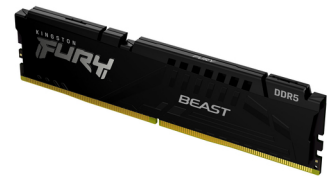

## Kingston Technology FURY Beast 32GB 6000MT/s DDR5 CL36 DIMM Black EXPO

**Merk :** Kingston Technology

**Productfamilie:** FURY

**Artikelcode:** KF560C36BBE-32

**Productnaam :** 32GB 6000MT/s  
DDR5 CL36 DIMM FURY Beast  
Black EXPO

- Verbeterde stabiliteit voor overklokken
- Verbeterde efficiëntie
- Intel® XMP 3,0-gecertificeerd
- Gecertificeerd voor AMD EXPO™
- Gekwalificeerd door 's werelds toonaangevende fabrikanten van moederborden\*
- Platte warmtegeleider in zwart of wit

32GB 6000MT/s DDR5 CL36 DIMM FURY Beast Black EXPO

Kingston Technology FURY Beast 32GB 6000MT/s DDR5 CL36 DIMM Black EXPO. Component voor: PC, Intern geheugen: 32 GB, Geheugenlayout (modules x formaat): 1 x 32 GB, Intern geheugentype: DDR5, Kloksnelheid geheugen: 3000 MHz, Geheugen form factor: 288-pin DIMM, CAS-latentie: 36