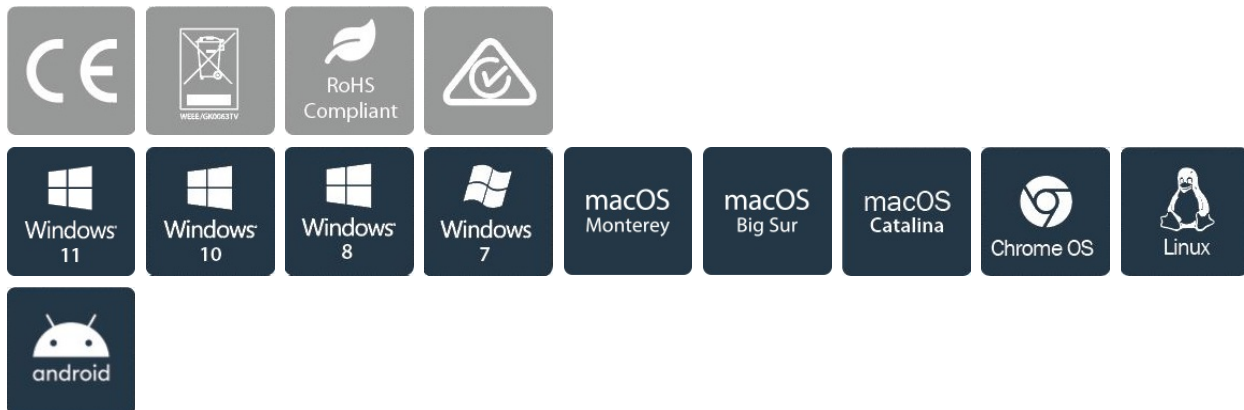

het enige softwarepakket op de markt dat werkt met een breed scala aan IT-connectiviteitsaccessoires. De software suite omvat:

Advanced Windows Layout Utility: Vensterindelingen instellen en opslaan.

MAC Address Pass-Through Utility: Netwerkbeveiliging verbeteren.

USB Event Monitoring Utility: Aangesloten USB-apparatuur traceren en loggen.

Wi-Fi Auto Switch Utility: Gebruikers snel toegang geven tot hogere netwerksnelheden via bekabeld LAN.

Voor uitgebreide informatie en om de StarTech.com Connectivity Tools te downloaden, kunt u terecht op: www.startech.com/connectivity-tools

Dit product geniet van een StarTech.com garantie van 3 jaar en gratis 24/5 levenslange technische ondersteuning.

Certificaties, rapporten en compatibiliteit

Toepassingen

- Ideaal voor reizen tussen huis en kantoor
- Sluit een USB-C power adapter aan om een laptop op te laden terwijl u de multiport-adapter gebruikt

Eigenschappen

- **USB-C MINI DOCKING STATION:** USB-C naar HDMI 2.0b (4K 60Hz) of VGA 1080p voor aansluiting op een monitor of display, 100W Power Delivery Pass-Through, 3-Port USB 3.2 (10Gbps) hub (2x USB-A, 1x USB-C); Gigabit Ethernet Poort (PXE boot/WoL).
- **KABELBEHEER:** Doordacht verborgen ontwerp voorkomt kabelwarboel; de bijgevoegde 32cm lange