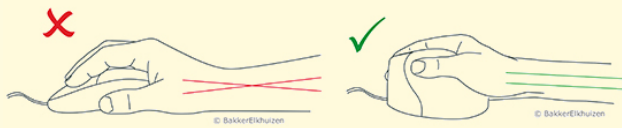

Evoluent D Wired

De nieuwste editie

De Evoluent D is de nieuwste verticale muis. Ontworpen mét meer dan 18 jaar ervaring en onderzoek.

De muis vermindert en voorkomt ongemakken doordat deze in een handschud houding vastgehouden wordt. Op deze manier buigt de pols minder opzij en draait de onderarm minder.

De 'handschud' houding van deze verticale muis zorgt ervoor dat uw pols minder opzij buigt, waardoor de onderarm minder naar binnen draait (Schmid et al., 2015). Hierdoor is de spieractiviteit in de onderarm lager dan bij een standaardmuis (Quemelo & Vieira, 2013).

Uit onderzoek blijkt dat het gebruik van een verticale muis zorgt voor een sneller herstel van arm, pols, en handklachten (Aarås et al., 2001).

De nieuwste editie van Evoluent bij BakkerElkhuizen

Bij de Evoluent D is gekozen voor een hoge kwaliteit materialen wat zorgt voor een premium look-and-feel. Daarnaast heeft deze muis een erg lage gewenningstijd. Tenslotte is de Evoluent D Wired er in 2 versies zodat deze voor nagenoeg iedere hand geschikt is. Deze muis is echter enkel geschikt voor rechtshandigen. Gedurende de dag maakt u veel gebruik van de muis. Met een traditionele muis draait u uw polsen, verkrampt u uw armen en belast u uw schouders. Om dit te voorkomen zijn er verschillende soorten ergonomische muizen op de markt. Een verticale muis is een muis waar de hand een handschud houding aanneemt.