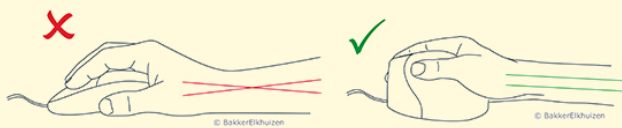

Evluent D Wireless

De nieuwste draadloze editie

De Evluent D Wireless is de nieuwste verticale muis. Ontworpen mét meer dan 18 jaar ervaring en onderzoek.

Doordat de muis in een handschud houding wordt vastgehouden, vermindert en voorkomt deze (fysieke) ongemakken. De pols buigt nu minder opzij en de onderarm draait minder.

De 'handschud' houding van deze verticale muis zorgt ervoor dat uw pols minder opzij buigt, waardoor de onderarm minder naar binnen draait (Schmid et al., 2015). Hierdoor is de spieractiviteit in de onderarm lager dan bij een standaardmuis (Quemelo & Vieira, 2013).

Uit onderzoek blijkt dat het gebruik van een verticale muis zorgt voor een sneller herstel van arm, pols, en handklachten (Aarås et al., 2001).

De nieuwste draadloze editie van Evluent bij BakkerElkhuizen

Bij de Evluent D Wireless is gekozen voor een hoge kwaliteit materialen wat zorgt voor een premium look-and-feel. Daarnaast is de gewenningstijd van deze verticale muis erg laag. Ook belangrijk, de Evluent D Wireless is er in 2 versies, zodat deze voor nagenoeg iedere hand geschikt is. De muis is echter wel enkel geschikt voor rechtshandigen. Gedurende de dag maakt u veel gebruik van de muis. Met een traditionele muis draait u uw polsen, verkrampst u uw armen en belast u uw schouders. Om dit te voorkomen zijn er verschillende soorten ergonomische muizen op de markt. Een verticale muis is een muis waar de hand een hand-schud houding aanneemt.