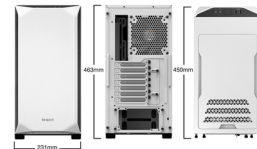

be quiet! BG035 computerbehuizing Midi Tower Wit

Merk : be quiet!

Artikelcode: BG035

Productnaam : BG035

be quiet! BG035. Vormfactor: Midi Tower, Soort: PC, Kleur van het product: Wit. Vermogenstoevoer locatie: Bodem, Ondersteunde vormfactoren stroomvoorziening: ATX, PS2. Aantal geïnstalleerde ventilators voorkant: 1x 140 mm, Voorste ventilators ondersteunende diameters: 120,140 mm, Geïnstalleerde ventilators achterkant: 1x 140 mm. Ondersteunde HDD-groottes: 2.5,3.5". Breedte: 231 mm, Diepte: 450 mm, Hoogte: 443 mm