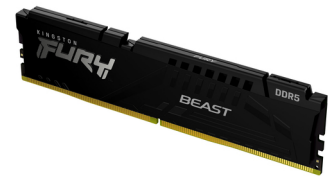

Kingston Technology FURY Beast 32GB 5200MT/s DDR5 CL36 DIMM Black EXPO

Merk : Kingston Technology

Productfamilie: FURY

Artikelcode: KF552C36BBE-32

Productnaam : 32GB 5200MT/s
DDR5 CL36 DIMM FURY Beast
Black EXPO

- Verbeterde stabiliteit voor overklokken
- Verbeterde efficiëntie
- Intel® XMP 3,0-gecertificeerd
- Gecertificeerd voor AMD EXPO™
- Gekwalificeerd door 's werelds toonaangevende fabrikanten van moederborden*
- Platte warmtegeleider in zwart of wit

32GB 5200MT/s DDR5 CL36 DIMM FURY Beast Black EXPO

Kingston Technology FURY Beast 32GB 5200MT/s DDR5 CL36 DIMM Black EXPO. Component voor: PC, Intern geheugen: 32 GB, Geheugenlayout (modules x formaat): 1 x 32 GB, Intern geheugentype: DDR5, Kloksnelheid geheugen: 2600 MHz, Geheugen form factor: 288-pin DIMM, CAS-latentie: 36