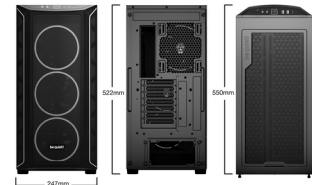

## be quiet! Shadow Base 800 FX Black Midi Tower Zwart

**Merk :** be quiet!

**Artikelcode:** BGW63

**Productnaam :** Shadow Base 800 FX Black

be quiet! Shadow Base 800 FX Black. Vormfactor: Midi Tower, Soort: PC, Kleur van het product: Zwart. Ondersteunde vormfactoren stroomvoorziening: ATX, PS2. Aantal geïnstalleerde ventilators voorkant: 3x 140 mm, Voorste ventilators ondersteunende diameters: 120,140 mm, Geïnstalleerde ventilators achterkant: 1x 140 mm. Ondersteunde HDD-groottes: 2.5,3.5". Breedte: 247 mm, Diepte: 550 mm, Hoogte: 522 mm