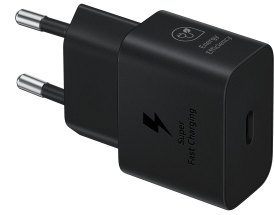

Samsung EP-T2510 Smartphone Zwart AC, USB Snel opladen Binnen

Merk : Samsung

Artikelcode: EP-T2510XBEGEU

Productnaam : EP-T2510

EP-T2510XBEGEU

[Samsung EP-T2510 Smartphone Zwart AC, USB Snel opladen Binnen:](#)

Ongekend krachtig

Met de nieuwe Power Adapter geef je je werkplek een boost tot wel 25 W Super Fast Charging voor apparaten die compatibel zijn met USB Type-C-kabels.

Compact maar krachtig

Ze worden steeds kleiner. Je Power Adapter, verkrijgbaar in Black en White, is nóg compacter en gemakkelijker mee te nemen dan zijn voorganger, dankzij GaN Tech.

Besparen in stand-by

Niet altijd vol gas. De Power Adapter verlaagt het stand-by-verbruik van 20mW naar 5mW, waardoor je tot 75% energie bespaart. Hij is bovendien gemaakt van verschillende materialen die rekening houden met de planeet, zodat je op alle fronten goed bezig bent.

Prestatie		Energie	
Lader compatibiliteit *	Smartphone	Ingangsspanning	100 - 240 V
Type stroombron *	AC, USB	Stroom	3 A
Aantal USB-Type-C-poorten	1	Maximaal vermogen	25 W
Snel opladen	✓	Uitgangsspanning (max)	5 V
Snelle oplaadtechnologie	Super Fast Charging	Poort 1 uitgangsstroom	25 W
Aantal stopcontacten	1	Gewicht en omvang	
Type oplader *	Binnen	Breedte	38 mm
Programmeerbare voeding (PPS)	✓	Diepte	66,9 mm
Design		Hoogte	22 mm
Kleur van het product *	Zwart	Gewicht	51,6 g
Snoerlengte	1 m	Verpakking	
		Aantal per verpakking	1 stuk(s)