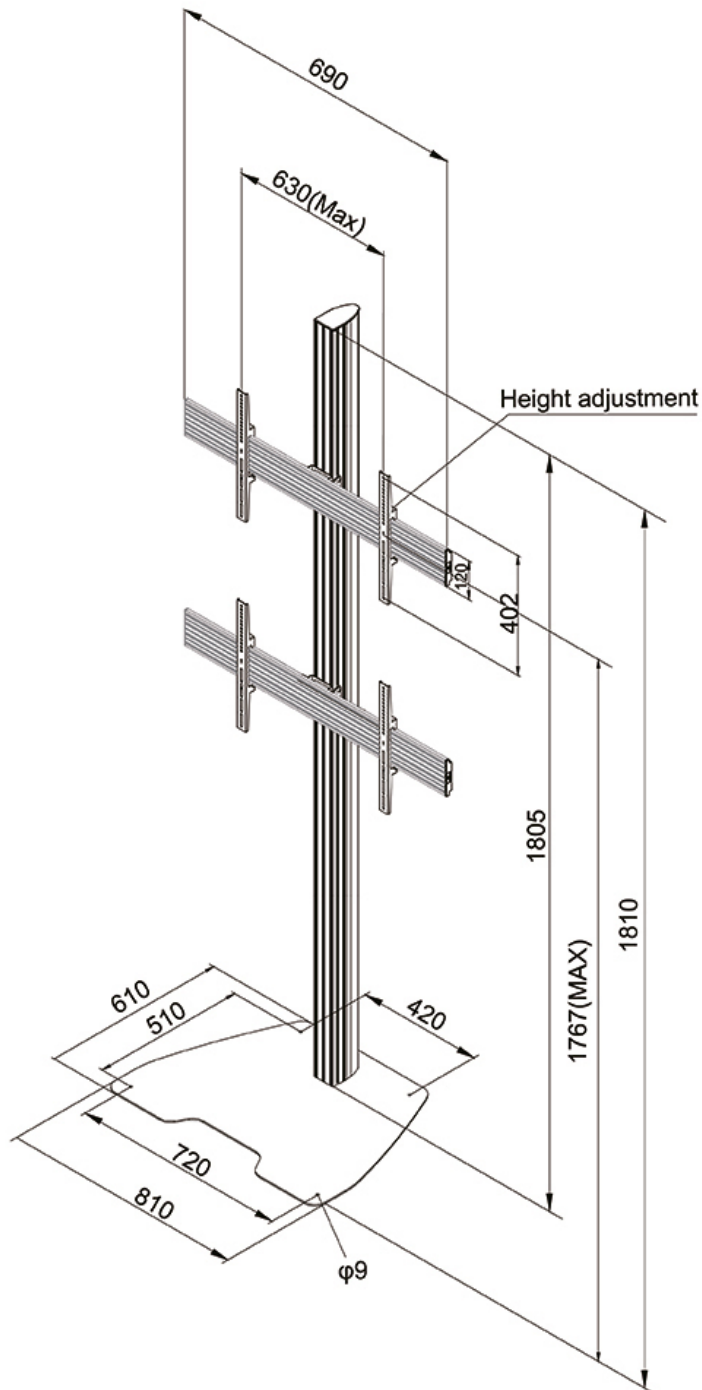

FUNCTIONALITEIT

Type	Vlak
Hoogteverstelling	181 cm
Breedteverstelling	81 cm
Diepteverstelling	61 cm
Verstellingstype	Manueel

INFORMATIE

Kleur	Zwart
Hoofdmateriaal	Staal
Garantie	5 jaar
EAN code	8717371447663

*NB. De vermelde inch-maten zijn slechts een indicatie, gecombineerd met het gewicht en de VESA-maten. Het maximale gewicht en de VESA-maat zijn absolute beperkingen voor de producten en dienen niet te worden overschreden.

NEOMOUNTS PRO VIDEOWALL VLOERSTEUN

Neomounts

Neomounts

Neomounts Pro NMPRO-S12 is een videowall meubel voor flat screens t/m 65" - Zwart

Met dit Neomounts Pro videowall meubel, model NMPRO-S12, plaatst u een groot formaat scherm op de vloer. Voor zowel staand als zittend publiek biedt deze vloersteun een optimale positionering, bij iedere toepassing en op elke locatie. De trolley's uit de NMPRO-M serie zijn perfect inzetbaar in klaslokalen, vergader- en presentatieruimtes en publieke zalen.

NMPRO-S12

NEOMOUNTS PRO VIDEOWALL VLOERSTEUN

Neomounts

Measuring unit: mm