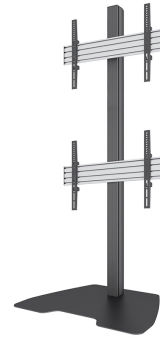

NMPRO-S12

SPECIFICATIES

ALGEMEEN

Min. beeldformaat*	32 inch
Max. beeldformaat*	65 inch
Min. draagvermogen	0 kg (per scherm)
Max. draagvermogen	30 kg (per scherm)
Schermen	2
VESA minimaal	100x100 mm
VESA maximaal	600x400 mm

FUNCTIONALITEIT

Type	Vlak
Hoogteverstelling	181 cm
Breedteverstelling	81 cm
Diepteverstelling	61 cm
Verstellingstype	Manueel

INFORMATIE

Kleur	Zwart
Hoofdmateriaal	Staal
Garantie	5 jaar
EAN code	8717371447663

NEOMOUNTS PRO VIDEOWALL VLOERSTEUN

Neomounts

Neomounts

Neomounts Pro NMPRO-S12 is een videowall meubel voor flat screens t/m 65" - Zwart

Met dit Neomounts Pro videowall meubel, model NMPRO-S12, plaatst u een groot formaat scherm op de vloer. Voor zowel staand als zittend publiek biedt deze vloersteun een optimale positionering, bij iedere toepassing en op elke locatie. De trolley's uit de NMPRO-M serie zijn perfect inzetbaar in klaslokalen, vergader- en presentatieruimtes en publieke zalen.

De Neomounts Pro NMPRO-S12 is geschikt voor twee schermen t/m 65". Het draagvermogen van deze trolley is 30 kg per scherm. De steun is geschikt voor schermen met VESA 100x100 mm t/m 600x400 mm. Kabels zijn netjes weg te werken in de kolom.