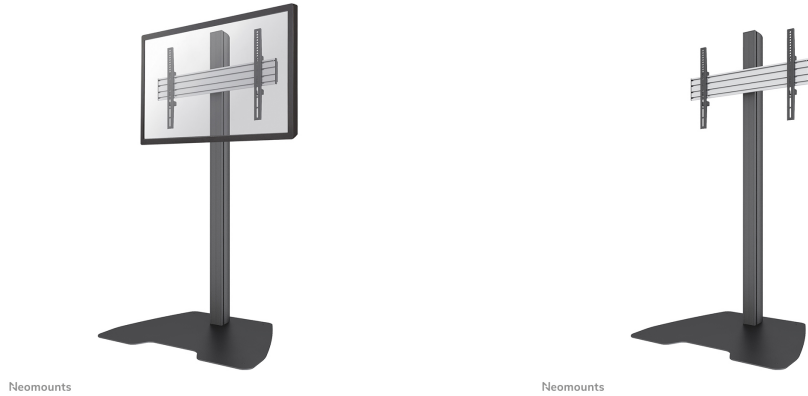

NMPRO-S1

SPECIFICATIES

ALGEMEEN

Min. beeldformaat*	32 inch
Max. beeldformaat*	75 inch
Min. draagvermogen	0 kg (per scherm)
Max. draagvermogen	50 kg (per scherm)
Schermen	1
VESA minimaal	100x100 mm
VESA maximaal	600x400 mm

FUNCTIONALITEIT

Type	Vlak
Hoogteverstelling	151 cm
Breedteverstelling	81 cm
Diepteverstelling	61 cm
Verstellingstype	Manueel

INFORMATIE

Kleur	Zwart
Hoofdmateriaal	Staal
Garantie	5 jaar
EAN code	8717371447649

NEOMOUNTS PRO VLOERSTEUN

Neomounts Pro NMPRO-S1 is een meubel voor flat screens t/m 75" - Zwart

Met dit Neomounts Pro meubel, model NMPRO-S1, plaatst u een groot formaat scherm op de vloer. Voor zowel staand als zittend publiek biedt deze vloersteun een optimale positionering, bij iedere toepassing en op elke locatie. De trolley's uit de NMPRO-M serie zijn perfect inzetbaar in klaslokalen, vergader- en presentatieruimtes en publieke zalen.

De Neomounts Pro NMPRO-S1 is geschikt voor schermen t/m 75". Het draagvermogen van deze trolley is 50 kg. De steun is geschikt voor schermen met VESA 100x100 mm t/m 600x400 mm.

Kabels zijn netjes weg te werken in de kolom.