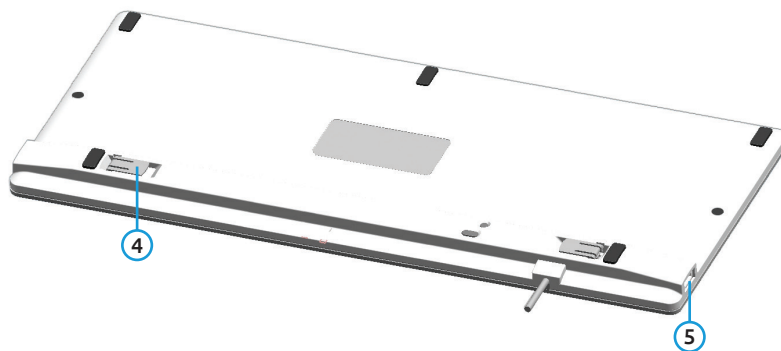

LED A (Groen)

CapsLock - LED is groen wanneer CapsLock actief is