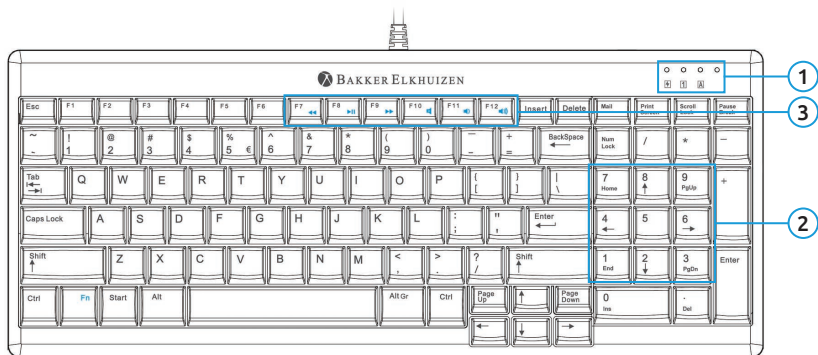

## Het UltraBoard 960 in het kort

Bedankt voor het kopen van het UltraBoard 960 Standard Compact Keyboard. Het compacte toetsenbord is ontworpen voor Windows computers. We hopen dat u veel plezier heeft met uw UltraBoard 960.

Deze snelgids helpt u om het toetsenbord te configureren. Een aantal belangrijke eigenschappen van het UltraBoard 960:

- Ergonomisch ontwerp;
- Bedraad toetsenbord;
- Twee USB-poorten;
- Toetsen met schaarmechanisme en een vingervriendelijk oppervlakte voor een goed comfort en vermindering van vermoeidheid tijdens het typen;
- Extra dun en in hoogte instelbaar voor het gewenste comfort;
- 5 sneltoetsen, ScrollLock, PauseBreak, Mail, PrtScr en NumLock om snel te kunnen werken;
- Geïntegreerde multimedia toetsen.

## Overzicht van het UltraBoard 960

- 1 Status LEDs
- 2 NumLock toetsen
- 3 Multimedia toetsen
- 4 In hoogte verstelbare pootjes
- 5 USB poorten