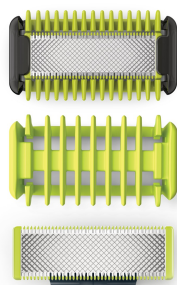

PHILIPS

Face + Body-set

OneBlade

1 mesje voor gezicht, 1 voor
lichaam

Past op alle OneBlade-
handgrepen

Gaan allemaal tot 4 maanden
mee*

1 lichaamskam

QP620/50

Trim, scheer en style haar van elke lengte Verwijdert haar zonder sneetjes

Philips OneBlade Face + Body kan haar van elke lengte trimmen, bijwerken en scheren. U krijgt een mesje voor uw gezicht, een mesje met een opzetstuk dat de huid beschermt voor uw lichaam en een kam voor lichaamshaar. Vergeet meerdere hulpmiddelen. OneBlade doet het allemaal.

Comfortabel scheren

- Unieke OneBlade-technologie
- Opklikbaar huidbeschermingssysteem voor gevoelige gebieden

Gelijkmatig trimmen

- Makkelijk trimmen in elke richting (3 mm)

Gebruiksvriendelijk

- Duurzame OneBlade

Kenmerken

Unieke OneBlade-technologie

De Philips OneBlade heeft een revolutionaire technologie die speciaal is ontworpen voor de styling van gezicht- en lichaamshaar. De OneBlade kan haar van elke lengte trimmen, scheren en stylen. Dankzij het dubbele beschermingssysteem – een glijcoating en afgeronde uiteinden – wordt scheren gemakkelijker en comfortabeler. Het scheerapparaat heeft een snelbewegend mesje (200x per seconde), wat zeer effectief werkt, zelfs bij langere haren.