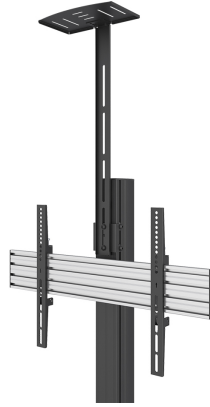

NMPRO-CAMSHELF

Neomounts by Newstar Pro CAM-steun
NMPRO-CAMSHELF is een universele steun voor het plaatsen van een (web)cam op de Neomounts by Newstar Pro NMPRO-M en NMPRO-S serie - Zwart

NEOMOUNTS BY NEWSTAR PRO MULTIMEDIA

SPECIFICATIES

Breedte	25
Diepte	15
Garantie	5 jaar
Hoogte	65
Hoogteverstelling	Manual
Kleur	Zwart
Max. beeldformaat	0
Max. draagvermogen	2
Min. beeldformaat	0
Min. draagvermogen	0
EAN code	8717371448127

De Neomounts Pro CAM-steun NMPRO-CAMSHELF is een universele steun voor het plaatsen van een (web)cam op de Neomounts Pro NMPRO-M en NMPRO-S serie. Deze steun is ideaal voor het plaatsen van een (web)cam op de trolleys en vloerstandaarden.

De NMPRO-CAMSHELF heeft een breedte van 25 cm, een diepte van 14,5 cm en een hoogte van 65,4 cm. Het draagvermogen is 2 kg.

Dit hoogwaardige product wordt compleet geleverd inclusief installatiemateriaal en 5 jaar garantie.