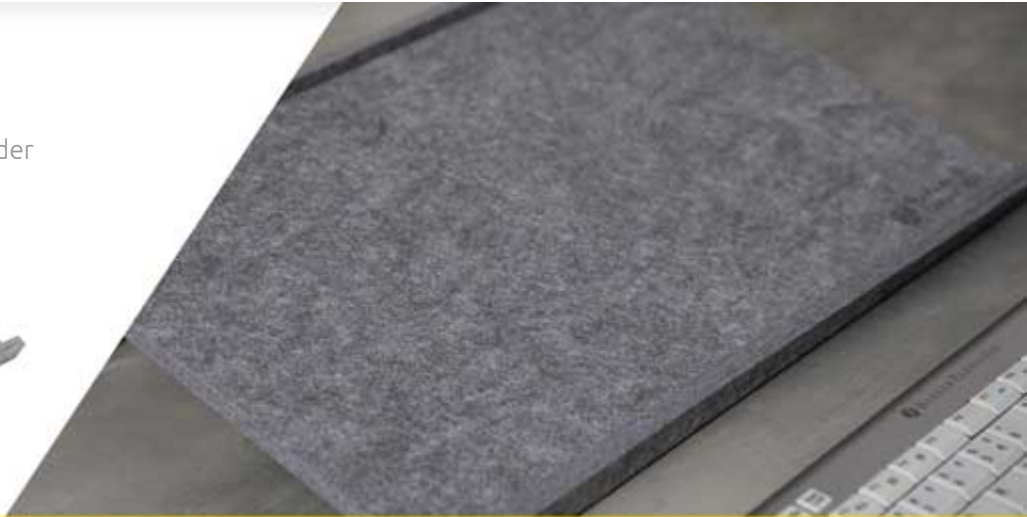

FlexDoc Circular

Gerecyclede instelbare documenthouder

94% van al het plastic dat in het water terecht komt, komt op de zeebodem terecht. Als we zo doorgaan dan hebben onze oceanen in 2050 meer plastic dan vis.

Daarom hebben wij circulaire documenthouders ontwikkeld.

Om rotatie in de nek te voorkomen moeten documenten tussen toetsenbord en beeldscherm geplaatst worden. Een hellend werkvlak vermindert de buiging van de nek en verhoogt daarmee het werkcomfort.

De 'in-line' documenthouder creëert één functioneel werkvlak en realiseert korte kijkafstanden tussen document, beeldscherm en toetsenbord waardoor de productiviteit toeneemt.