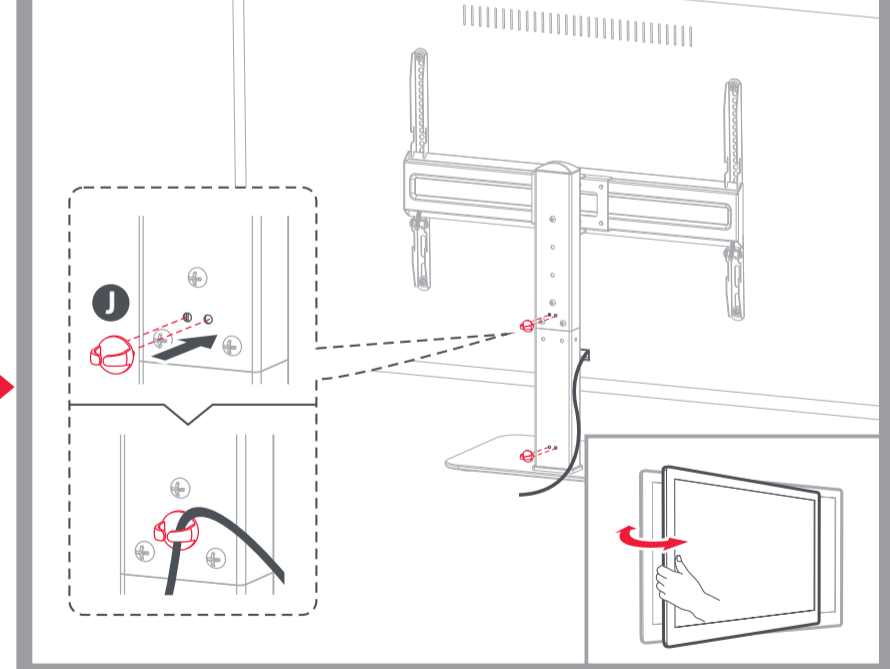

Universal
600 x 400 max

Universal Electronics B.V. - Europe & International
P.O. Box 3332, 7500 DH Enschede
The Netherlands
RDN-1150323

START

3

4

9

FINISH