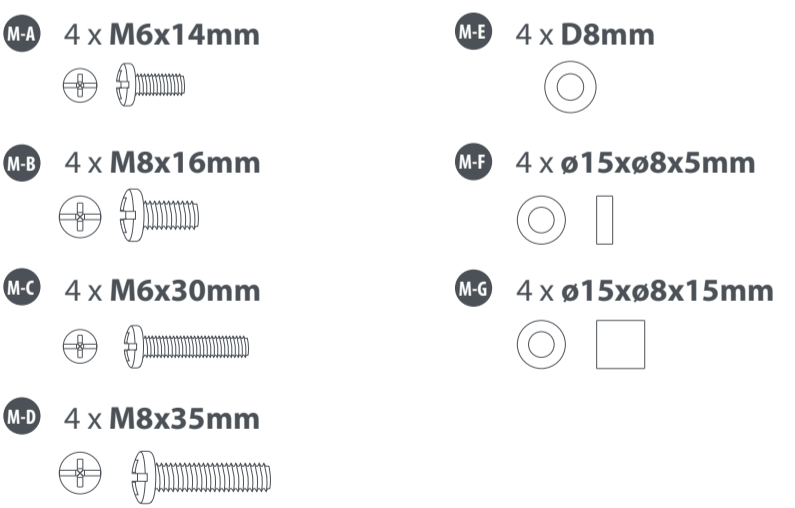

Universal
600 x 400 max

Universal Electronics B.V. - Europe & International
P.O. Box 3332, 7500 DH Enschede
The Netherlands
RDN-1150323

START

3

4

9

FINISH