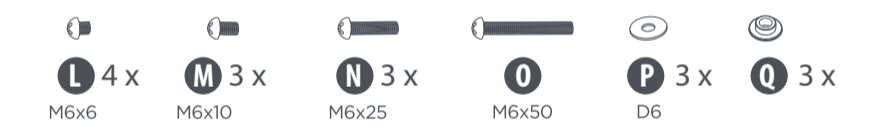

Universal
600 x 400 max

Universal Electronics B.V. - Europe & International
P.O. Box 3332, 7500 DH Enschede
The Netherlands
RDN-1150323

START

3

4

9

FINISH