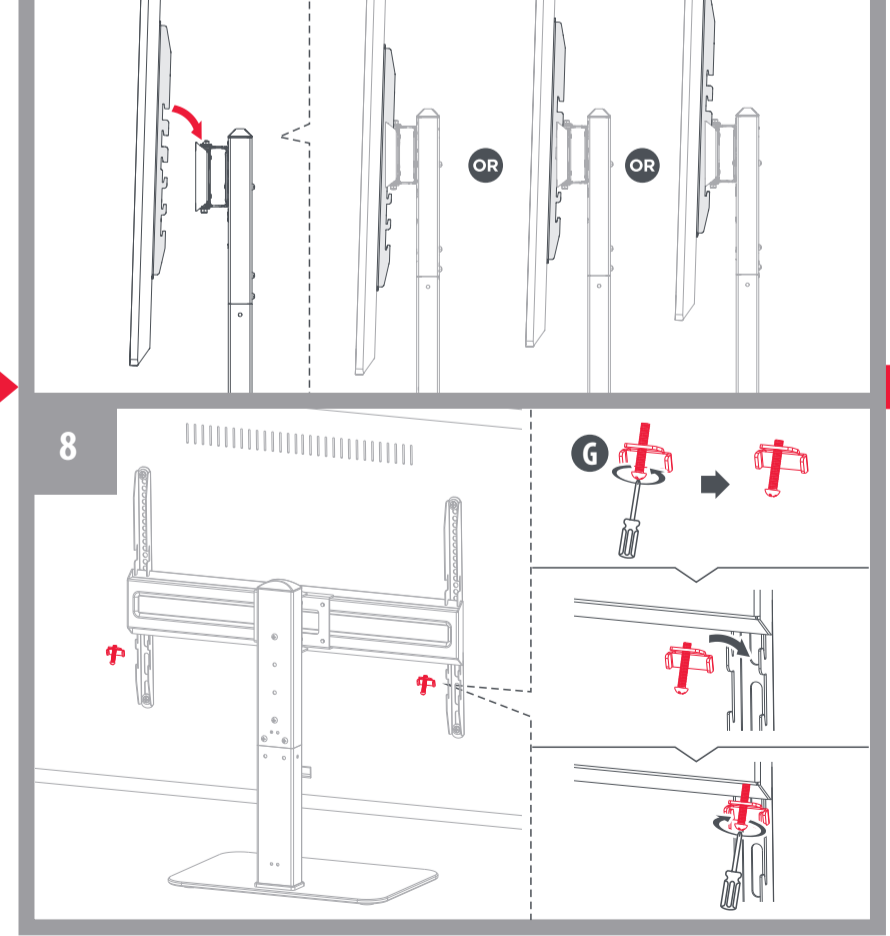

Universal
600 x 400 max

Universal Electronics B.V. - Europe & International
P.O. Box 3332, 7500 DH Enschede
The Netherlands
RDN-1150323

START

3

4

9

FINISH