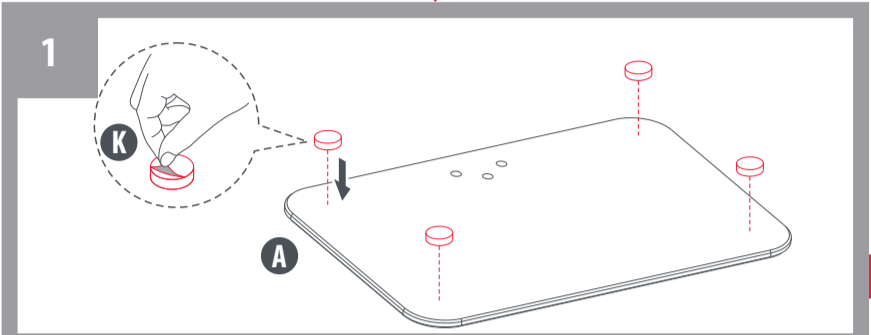

Universal
600 x 400 max

Universal Electronics B.V. - Europe & International
P.O. Box 3332, 7500 DH Enschede
The Netherlands
RDN-1150323

START

3

4

9

FINISH