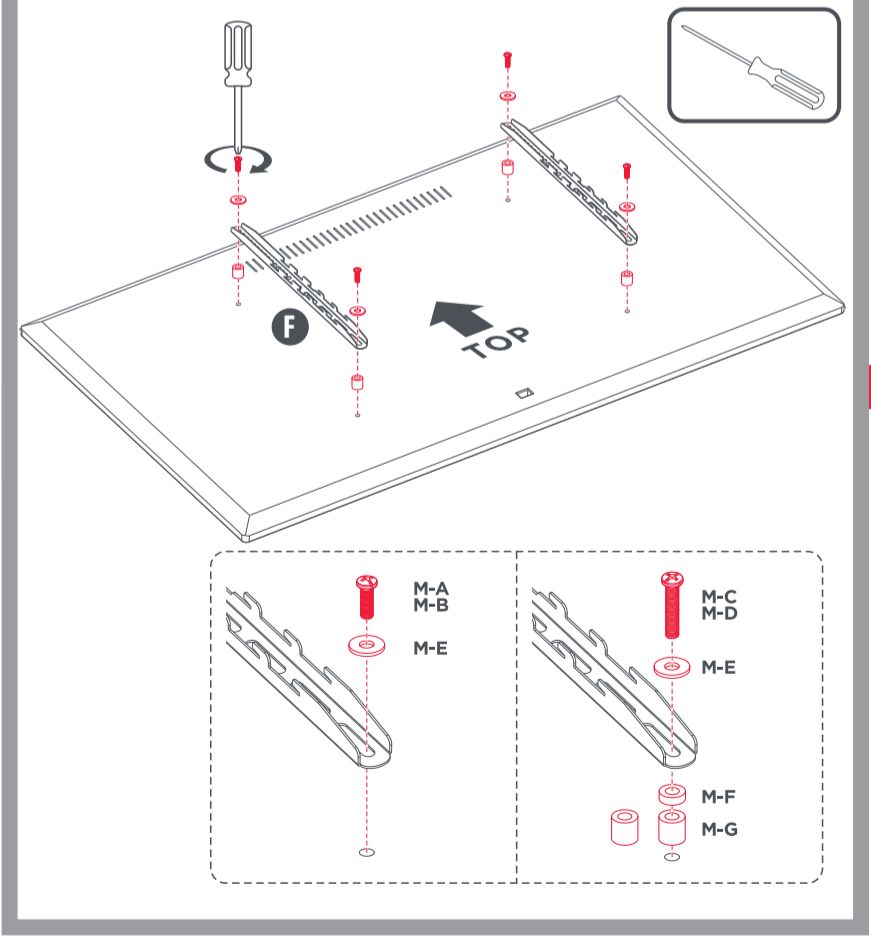

Universal
600 x 400 max

Universal Electronics B.V. - Europe & International
P.O. Box 3332, 7500 DH Enschede
The Netherlands
RDN-1150323

START

3

4

9

FINISH