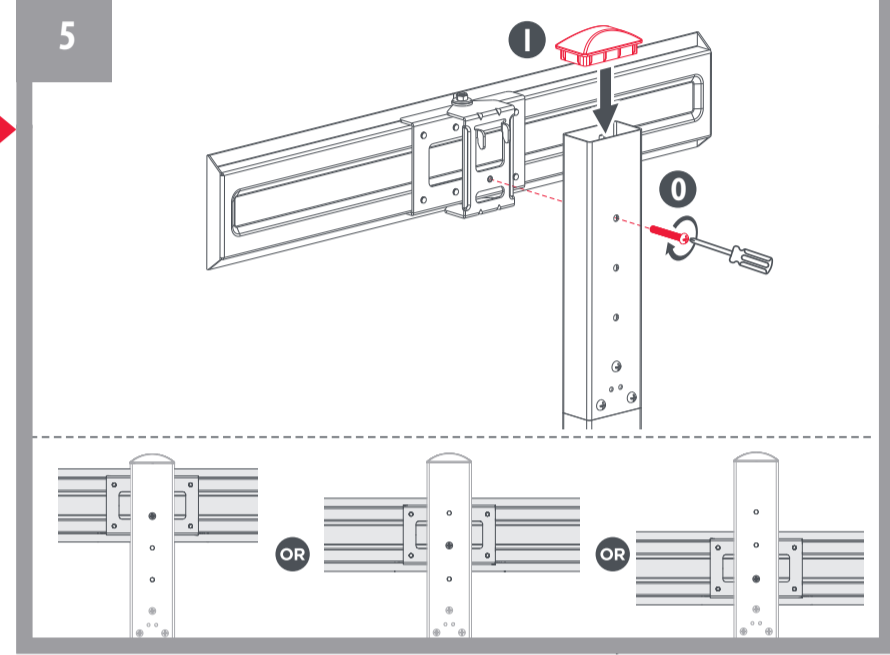

Universal
600 x 400 max

Universal Electronics B.V. - Europe & International
P.O. Box 3332, 7500 DH Enschede
The Netherlands
RDN-1150323

START

3

4

9

FINISH