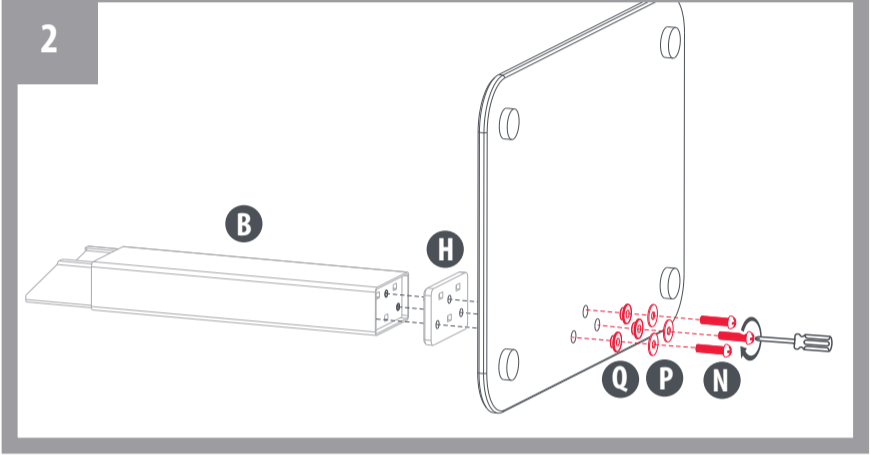

Universal
600 x 400 max

Universal Electronics B.V. - Europe & International
P.O. Box 3332, 7500 DH Enschede
The Netherlands
RDN-1150323

START

3

4

9

FINISH