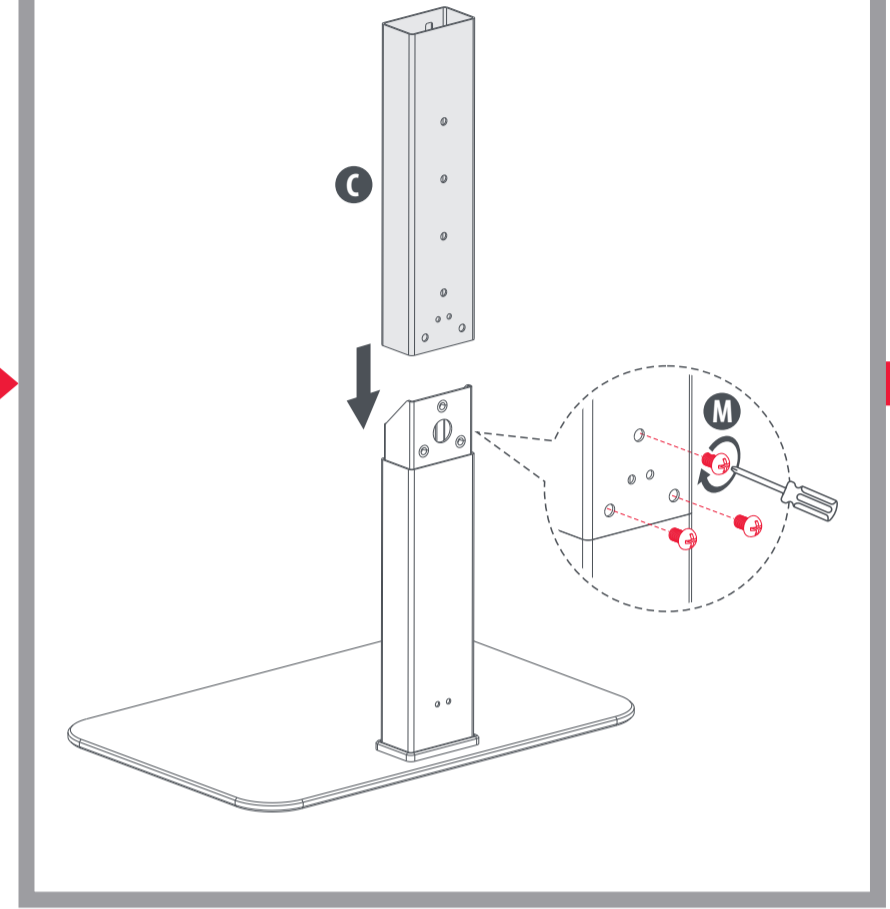

Universal
600 x 400 max

Universal Electronics B.V. - Europe & International
P.O. Box 3332, 7500 DH Enschede
The Netherlands
RDN-1150323

START

3

4

9

FINISH