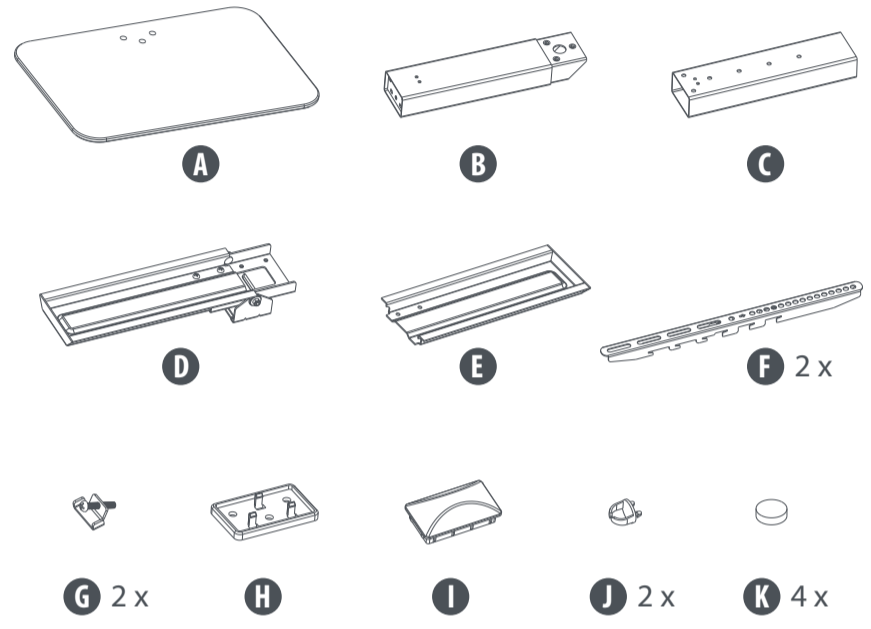

Universal
600 x 400 max

Universal Electronics B.V. - Europe & International
P.O. Box 3332, 7500 DH Enschede
The Netherlands
RDN-1150323

START

3

4

9

FINISH