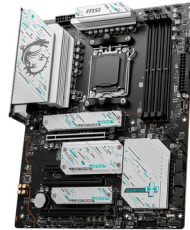

## MSI X670E GAMING PLUS WIFI moederbord AMD X670 Socket AM5 ATX

**Merk :** MSI

**Artikelcode:** X670E GAMING PLUS WIFI

**Productnaam :** X670E GAMING PLUS WIFI

MSI X670E GAMING PLUS WIFI. Processorfabrikant: AMD, Processor socket: Socket AM5. Ondersteunde geheugen types: DDR5-SDRAM, Maximum intern geheugen: 192 GB, Geheugen slots type: DIMM. Ondersteunde opslagstationinterfaces: M.2, SATA III, Soorten RAID: 0, 1, 10. Ethernet interface type: 2.5 Gigabit Ethernet, LAN controller: Realtek RTL8125-BG, Wifi-standaard: Wi-Fi 6E (802.11ax). Component voor: PC, Moederbord form factor: ATX, Moederbord chipset familie: AMD