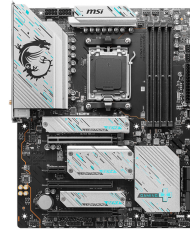

## MSI X670E GAMING PLUS WIFI moederbord AMD X670 Socket AM5 ATX

**Merk :** MSI

**Artikelcode:** X670E GAMING PLUS WIFI

**Productnaam :** X670E GAMING PLUS WIFI

MSI X670E GAMING PLUS WIFI. Processorfabrikant: AMD, Processor socket: Socket AM5. Ondersteunde geheugen types: DDR5-SDRAM, Maximum intern geheugen: 192 GB, Geheugen slots type: DIMM. Ondersteunde opslagstationinterfaces: M.2, SATA III, Soorten RAID: 0, 1, 10. Ethernet interface type: 2.5 Gigabit Ethernet, LAN controller: Realtek RTL8125-BG, Wifi-standaard: Wi-Fi 6E (802.11ax). Component voor: PC, Moederbord form factor: ATX, Moederbord chipset familie: AMD