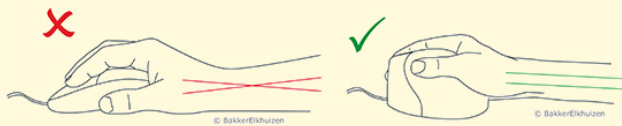

## Evoluent D Wired

De nieuwste editie

De Evoluent D is de nieuwste verticale muis. Ontworpen mét meer dan 18 jaar ervaring en onderzoek.

De muis vermindert en voorkomt ongemakken doordat deze in een handschud houding vastgehouden wordt. Op deze manier buigt de pols minder opzij en draait de onderarm minder.

De 'handschud' houding van deze verticale muis zorgt ervoor dat uw pols minder opzij buigt, waardoor de onderarm minder naar binnen draait (Schmid et al., 2015). Hierdoor is de spieractiviteit in de onderarm lager dan bij een standaardmuis (Quemelo & Vieira, 2013).

Uit onderzoek blijkt dat het gebruik van een verticale muis zorgt voor een sneller herstel van arm, pols, en handklachten (Aarås et al., 2001).