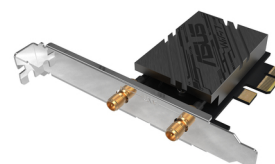

ASUS PCE-BE92BT WLAN / Bluetooth 5764 Mbit/s

Merk : ASUS

Artikelcode: 90IG08U0-M00B00

Productnaam : PCE-BE92BT

ASUS PCE-BE92BT. Connectiviteitstechnologie: Bedraad en draadloos, Hostinterface: PCI Express, Interface: WLAN / Bluetooth. Maximale overdrachtssnelheid van gegevens: 5764 Mbit/s, Wifi-standaard: Wi-Fi 7 (802.11be), Wifi-band: Tri-band (2,4 GHz / 5 GHz / 6 GHz). Kleur van het product: Zwart

Poorten & interfaces		Design	
Connectiviteitstechnologie *	Bedraad en draadloos	Component voor *	PC
Hostinterface *	PCI Express	Kleur van het product	Zwart
Interface *	WLAN / Bluetooth	Intern *	✗
Netwerk		Antenne	✓
Maximale overdrachtssnelheid van gegevens *	5764 Mbit/s	Antenne-ontwerp	Extern
Netwerkstandaard *	IEEE 802.11be	Minimale systeemeisen	
Wifi	✓	Ondersteunt Windows	Windows 11
Wifi-band	Tri-band (2,4 GHz / 5 GHz / 6 GHz)	Gewicht en omvang	
Frequentiebereik	2,4 - 6 GHz	Breedte	120 mm
Wifi-standaard	Wi-Fi 7 (802.11be)	Diepte	88 mm
Wi-Fi-standaarden	Wi-Fi 7 (802.11be)	Hoogte	21 mm
Ondersteunde beveiligingsalgoritmen	WPA3	Gewicht	84,8 g
Bluetooth	✓	Verpakking	
Bluetooth-versie	5.4	Breedte verpakking	335 mm
		Diepte verpakking	257 mm
		Hoogte verpakking	81 mm