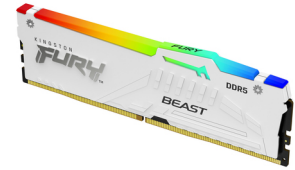

Kingston Technology FURY Beast 32GB 6000MT/s DDR5 CL30 DIMM (Kit van 2) White RGB XMP

Merk : Kingston Technology

Productfamilie: FURY

Artikelcode:
KF560C30BWAK2-32

Productnaam : 32GB 6000MT/s
DDR5 CL30 DIMM (Kit van 2)
FURY Beast White RGB XMP

- Verbeterde RGB-verlichting met nieuw ontwerp voor warmteverspreiding*
- Gepatenteerde Kingston FURY Infrared Sync Technology™
- Gecertificeerd voor Intel® XMP 3,0
- Gecertificeerd voor AMD EXPO™
- Gekwalificeerd door 's werelds toonaangevende fabrikanten van moederborden**
- Verbeterde stabiliteit voor overklokken

32GB 6000MT/s DDR5 CL30 DIMM (Kit van 2) FURY Beast White RGB XMP

Kingston Technology FURY Beast 32GB 6000MT/s DDR5 CL30 DIMM (Kit van 2) White RGB XMP.

Component voor: PC, Intern geheugen: 32 GB, Geheugenlayout (modules x formaat): 2 x 16 GB, Intern geheugentype: DDR5, Geheugen form factor: 288-pin DIMM, CAS-latentie: 30, ECC, Kleur van het product: Wit