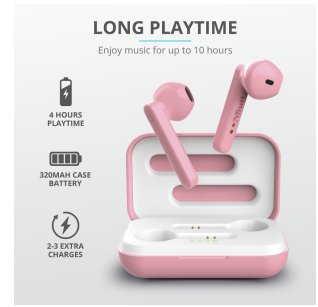

**Wat zit er in de verpakking**

- Bluetooth-oortelefoon
- Oplaadhoes
- Micro-USB-oplaadkabel
- Gebruikershandleiding

Systeem vereisten

- Smartphone of tablet met Bluetooth
- USB-oplader of powerbank voor het opladen van de oplaadhoes

Primo Touch Bluetooth Wireless Earphones - blue
23780

Primo Touch Bluetooth Wireless Earphones - pink

PRODUCT VISUAL 1

PRODUCT PICTORIAL 1

PRODUCT PICTORIAL 2

PRODUCT PICTORIAL 3

PRODUCT PICTORIAL 4

PRODUCT PICTORIAL 5

PRODUCT ESHOT 1

LIFESTYLE VISUAL 1

LIFESTYLE VISUAL 2

LIFESTYLE VISUAL 3

PRODUCT VISUAL 2

PRODUCT VISUAL 3