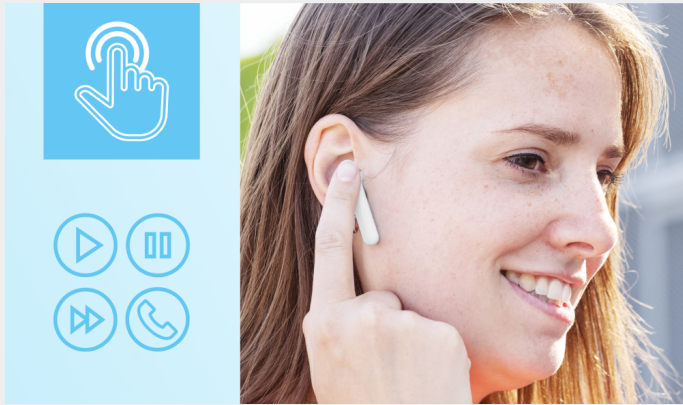

Bedieningsgemak

Bedien de belangrijkste functies zoals afspelen, pauzeren en nummers overslaan niet omslachtig op je apparaat, maar direct op de oortjes. Via de ingebouwde microfoon kun je ook de spraakassistent van je smartphone activeren om handsfree telefoontjes te plegen.