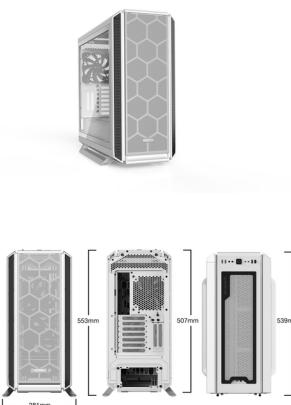

## be quiet! Silent Base 802 Window White Midi Tower Wit

**Merk :** be quiet!

**Artikelcode:** BGW40

**Productnaam :** Silent Base 802 Window White

be quiet! Silent Base 802 Window White. Vormfactor: Midi Tower, Soort: PC, Kleur van het product: Wit. Vermogenstoevoer locatie: Bodem, Ondersteunde vormfactoren stroomvoorziening: ATX, PS2. Aantal geïnstalleerde ventilators voorkant: 2x 140 mm, Voorste ventilators ondersteunende diameters: 120,140 mm, Geïnstalleerde ventilators achterkant: 1x 140 mm. Ondersteunde HDD-groottes: 2.5,3.5". Breedte: 281 mm, Diepte: 539 mm, Hoogte: 553 mm