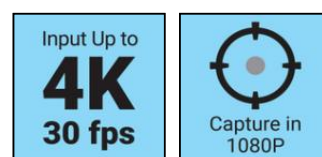

HDMI Capture Link to USB

Artikelnr.:

134-19

EAN:

Met Sandberg HDMI Capture Link to USB heeft u een HDMI-ingangspoort voor uw hoogwaardige camcorder tot 4K. Op deze manier kunt u de hoogwaardige videocamera gebruiken in al uw streaming- en chatapps op dezelfde manier als een traditionele USB-webcam. U kunt de HDMI-ingang ook gebruiken voor andere videobronnen zoals Playstation en DVD-spelers enz. om streaming en opname van al uw favoriete videocontent mogelijk te maken in realtime en in zeer hoge kwaliteit. Het audiosignaal van HDMI wordt ondersteund.

 Meer informatie:
 www.sandberg.world

Sandberg HDMI Capture Link to USB

Specificaties

Input-port: HDMI female port
Input video format: HDMI 720p, 1080p or 4K, 30 fps
Output-port: USB-A (USB 2.0 specification)
Captured video size: Max 1080p, 30 fps
Power supply: 5V DC from USB port
Chipset: MS2109

	Product	Verpakking
Hoogte (cm)	18,50	15,50
Breedte (cm)	2,30	9,10
Diepte (cm)	1,00	2,20
Gewicht (g)	21,00	55,00

Product:
www.sandberg.world/product/hdmi-capture-link-to-usb

 Sandberg®

Dealer: