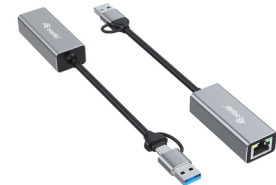

Equip USB-C naar 2,5 Gigabit Ethernet Network (USB-C+A) Adapter

Merk : Equip

Artikelcode: 133495

Productnaam : USB-C naar 2,5 Gigabit Ethernet Network (USB-C+A) Adapter

USB-C naar 2,5 Gigabit Ethernet Network (USB-C+A) Adapter

[Equip USB-C naar 2,5 Gigabit Ethernet Network \(USB-C+A\) Adapter:](#)

"De Equip 133495 USB-C naar 2,5 Gigabit Ethernet Netwerkadapter is een veelzijdige en krachtige connectiviteitsoplossing, ontworpen voor moderne apparaten met USB-C en USB-A poorten. Deze adapter maakt naadloze netwerk mogelijkheden mogelijk en biedt een betrouwbare en snelle verbinding voor apparaten die geen ingebouwde Ethernet-poorten hebben.

Dankzij de compatibiliteit met USB-C en USB-A zorgt deze adapter voor een brede connectiviteit, zodat je hem kunt gebruiken met een breed scala aan apparaten, waaronder laptops, desktops, tablets en meer. De USB-C interface zorgt voor een omkeerbare en handige aansluiting, wat de gebruikerservaring vereenvoudigt."

Equip USB-C naar 2,5 Gigabit Ethernet Network (USB-C+A) Adapter. Connectiviteitstechnologie: Bedraad, Hostinterface: USB Type-A/USB Type-C, Interface: Ethernet. Maximale overdrachtssnelheid van gegevens: 2500 Mbit/s. Kleur van het product: Grijs