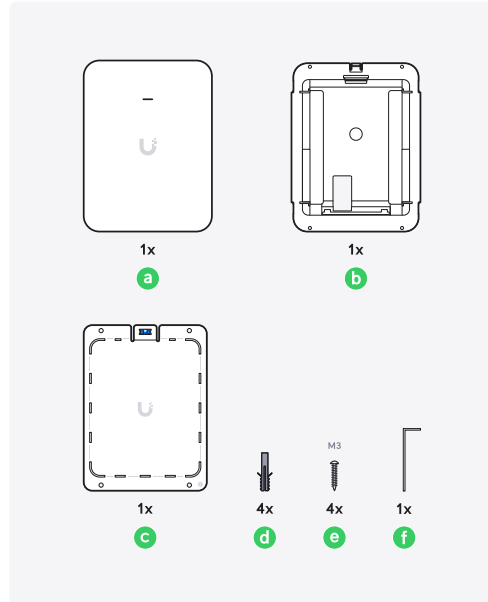

U7 Pro Wall Flush Mount

1

2

3

4

5

6

7