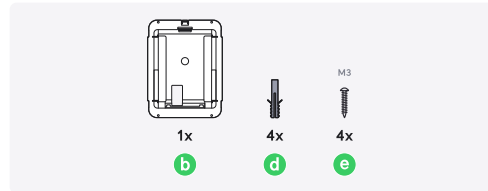

U7 Pro Wall Flush Mount

1

2

3

4

5

6

7