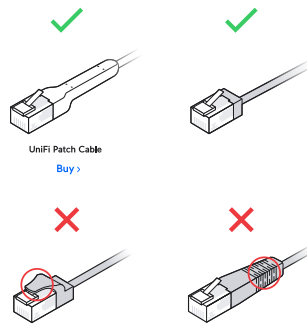

U7 Pro Wall Flush Mount

1

2

3

4

5

6

7