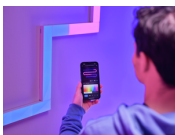

25457_pictures_productinuse_visual_2.jpg

ImageWidth: 11.648 px
ImageHeight: 8.736 px
ImageResolution: 300 dpi