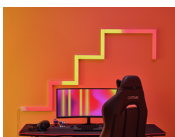

Lifestyle Images

25457_pictures_productinuse_visual_1.jpg

ImageWidth: 10.674 px
ImageHeight: 8.006 px
ImageResolution: 300 dpi