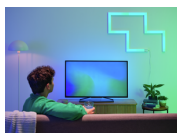

25457_pictures_productinuse_visual_3.jpg

ImageWidth: 10.691 px

ImageHeight: 8.018 px

ImageResolution: 300 dpi

Package Images

25457_pictures_package_visual_1.tif

ImageWidth: 5.000 px

ImageHeight: 5.000 px

ImageResolution: 300 dpi