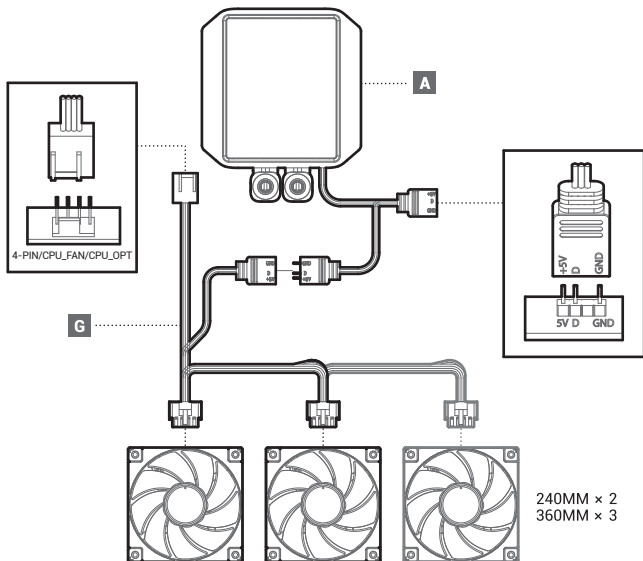

LGA1851
LGA1700

Front Mounting The Radiator (Optional)

Front Mounting The Radiator (Optional)

Chassis & Radiator

Connection

Connection

Download

- EN** 1. After installing the product, open the PC, download and install the software, the product function control has been enabled, website:www.cryoex.com
2. Operating system version requirements: Windows 10/Windows 11
- DE** 1. Öffnen Sie nach der Installation des Produkts den PC, laden Sie die Software herunter und installieren Sie sie. Die Produktfunktionssteuerung wurde aktiviert, Website:www.cryoex.com
2. Anforderungen an die Betriebssystemversion: Windows 10/Windows 11
- FR** 1. Après avoir installé le produit, ouvrir le PC, télécharger et installer le logiciel qui permet de régler les fonctions du produit, site Web :www.cryoex.com
2. Exigences en matière de version du système d'opération : Windows10/Windows11
- ES** 1. Después de instalar el producto, abra PC, descargue e instale el software, la regulación de la función del producto ya está activada, sitio web:www.cryoex.com
2. Requisitos de versión del sistema operativo: Windows10/Windows11
- IT** 1. Dopo aver installato il prodotto, aprire il PC, scaricare e installare il software, abilitato a regolare le funzioni del prodotto, il website:www.cryoex.com
2. Requisiti della versione del sistema operativo: Windows10/Windows11
- PT** 1. Depois de instalar o produto, ligue o PC, baixe e instale o software, que foi habilitado para regular as funções do produto, site:www.cryoex.com
2. Requisitos de versão do sistema operacional: Windows 10/Windows 11
- NL** 1. Open na het installeren van het product de pc, download en installeer de software, de productfunctiecontrole is ingeschakeld, website:www.cryoex.com
2. Vereisten voor besturingssysteemversie: Windows 10/Windows 11
- CS** 1. Po instalaci výrobku otevřete PC, stáhněte a nainstalujte software, povolte ovládání funkcí výrobku. Web:www.cryoex.com
2. Požadavky na verzi operačního systému: Windows 10/Windows 11
- SV** 1. Efter installation av produkten, öppna datorn, ladda ner och installera programvaran, produktfunktionskontrollen har aktiverats, webbplats:www.cryoex.com
2. Krav på operativsystemets version: Windows 10/Windows 11
- PL** 1. Po zainstalowaniu produktu należy uruchomić komputer, pobrać i zainstalować oprogramowanie i włączyć sterowanie funkcjami produktu na stronie internetowej:www.cryoex.com
2. Wymagania dotyczące wersji systemu operacyjnego: Windows 10/Windows 11
- TR** 1. Ürün kurulduktan sonra PC'yi açın, yazılımı indirin ve kurun, ürün işlev kontrolünü etkinleştirin, internet sitesi:www.cryoex.com
2. İşletim sistemi sürüm gereklilikleri: Windows 10/Windows 11