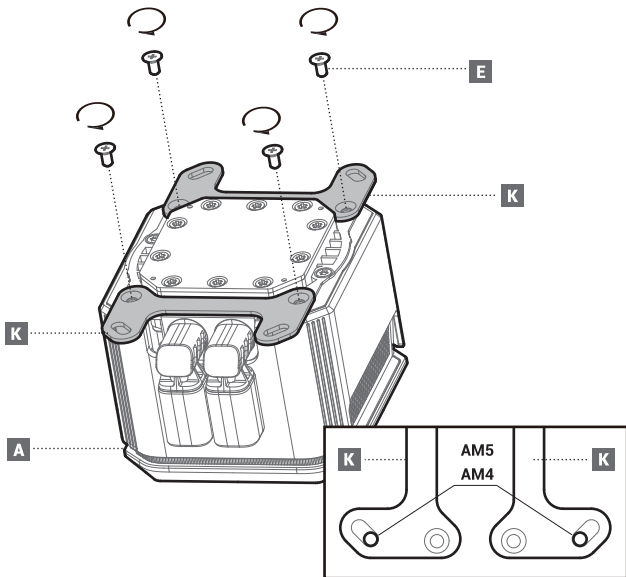

LGA1851
LGA1700

Front Mounting The Radiator (Optional)

Front Mounting The Radiator (Optional)

Chassis & Radiator

Connection

Connection

Download

- EN** 1. After installing the product, open the PC, download and install the software, the product function control has been enabled, website:www.cryoex.com
2. Operating system version requirements: Windows 10/Windows 11
- DE** 1. Öffnen Sie nach der Installation des Produkts den PC, laden Sie die Software herunter und installieren Sie sie. Die Produktfunktionssteuerung wurde aktiviert, Website:www.cryoex.com
2. Anforderungen an die Betriebssystemversion: Windows 10/Windows 11
- FR** 1. Après avoir installé le produit, ouvrir le PC, télécharger et installer le logiciel qui permet de régler les fonctions du produit, site Web :www.cryoex.com
2. Exigences en matière de version du système d'opération : Windows10/Windows11
- ES** 1. Después de instalar el producto, abra PC, descargue e instale el software, la regulación de la función del producto ya está activada, sitio web:www.cryoex.com
2. Requisitos de versión del sistema operativo: Windows10/Windows11
- IT** 1. Dopo aver installato il prodotto, aprire il PC, scaricare e installare il software, abilitato a regolare le funzioni del prodotto, il website:www.cryoex.com
2. Requisiti della versione del sistema operativo: Windows10/Windows11
- PT** 1. Depois de instalar o produto, ligue o PC, baixe e instale o software, que foi habilitado para regular as funções do produto, site:www.cryoex.com
2. Requisitos de versão do sistema operacional: Windows 10/Windows 11
- NL** 1. Open na het installeren van het product de pc, download en installeer de software, de productfunctiecontrole is ingeschakeld, website:www.cryoex.com
2. Vereisten voor besturingssysteemversie: Windows 10/Windows 11
- CS** 1. Po instalaci výrobku otevřete PC, stáhněte a nainstalujte software, povolte ovládání funkcí výrobku. Web:www.cryoex.com
2. Požadavky na verzi operačního systému: Windows 10/Windows 11
- SV** 1. Efter installation av produkten, öppna datorn, ladda ner och installera programvaran, produktfunktionskontrollen har aktiverats, webbplats:www.cryoex.com
2. Krav på operativsystemets version: Windows 10/Windows 11
- PL** 1. Po zainstalowaniu produktu należy uruchomić komputer, pobrać i zainstalować oprogramowanie i włączyć sterowanie funkcjami produktu na stronie internetowej:www.cryoex.com
2. Wymagania dotyczące wersji systemu operacyjnego: Windows 10/Windows 11
- TR** 1. Ürün kurulduktan sonra PC'yi açın, yazılımı indirin ve kurun, ürün işlev kontrolünü etkinleştirin, internet sitesi:www.cryoex.com
2. İşletim sistemi sürüm gereklilikleri: Windows 10/Windows 11