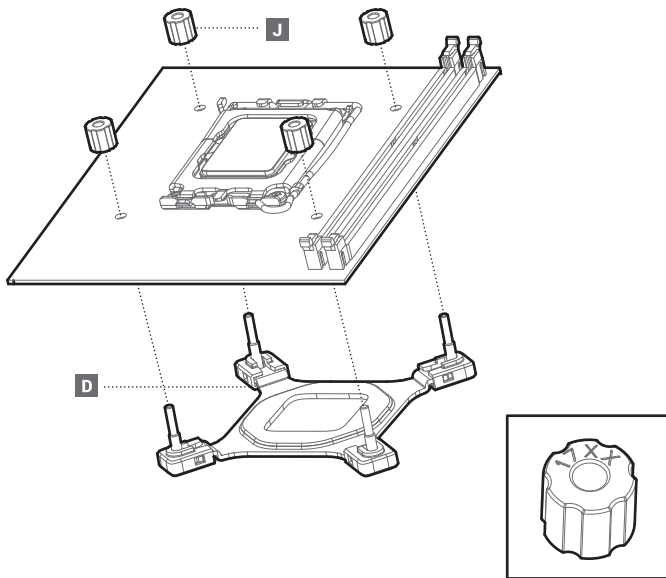

LGA1851
LGA1700

Front Mounting The Radiator (Optional)

Front Mounting The Radiator (Optional)

Chassis & Radiator

Connection

Connection

Download

- EN** 1. After installing the product, open the PC, download and install the software, the product function control has been enabled, website:www.cryoex.com
2. Operating system version requirements: Windows 10/Windows 11
- DE** 1. Öffnen Sie nach der Installation des Produkts den PC, laden Sie die Software herunter und installieren Sie sie. Die Produktfunktionssteuerung wurde aktiviert, Website:www.cryoex.com
2. Anforderungen an die Betriebssystemversion: Windows 10/Windows 11
- FR** 1. Après avoir installé le produit, ouvrir le PC, télécharger et installer le logiciel qui permet de régler les fonctions du produit, site Web :www.cryoex.com
2. Exigences en matière de version du système d'opération : Windows10/Windows11
- ES** 1. Después de instalar el producto, abra PC, descargue e instale el software, la regulación de la función del producto ya está activada, sitio web:www.cryoex.com
2. Requisitos de versión del sistema operativo: Windows10/Windows11
- IT** 1. Dopo aver installato il prodotto, aprire il PC, scaricare e installare il software, abilitato a regolare le funzioni del prodotto, il website:www.cryoex.com
2. Requisiti della versione del sistema operativo: Windows10/Windows11
- PT** 1. Depois de instalar o produto, ligue o PC, baixe e instale o software, que foi habilitado para regular as funções do produto, site:www.cryoex.com
2. Requisitos de versão do sistema operacional: Windows 10/Windows 11
- NL** 1. Open na het installeren van het product de pc, download en installeer de software, de productfunctiecontrole is ingeschakeld, website:www.cryoex.com
2. Vereisten voor besturingssysteemversie: Windows 10/Windows 11
- CS** 1. Po instalaci výrobku otevřete PC, stáhněte a nainstalujte software, povolte ovládání funkcí výrobku. Web:www.cryoex.com
2. Požadavky na verzi operačního systému: Windows 10/Windows 11
- SV** 1. Efter installation av produkten, öppna datorn, ladda ner och installera programvaran, produktfunktionskontrollen har aktiverats, webbplats:www.cryoex.com
2. Krav på operativsystemets version: Windows 10/Windows 11
- PL** 1. Po zainstalowaniu produktu należy uruchomić komputer, pobrać i zainstalować oprogramowanie i włączyć sterowanie funkcjami produktu na stronie internetowej:www.cryoex.com
2. Wymagania dotyczące wersji systemu operacyjnego: Windows 10/Windows 11
- TR** 1. Ürün kurulduktan sonra PC'yi açın, yazılımı indirin ve kurun, ürün işlev kontrolünü etkinleştirin, internet sitesi:www.cryoex.com
2. İşletim sistemi sürüm gereklilikleri: Windows 10/Windows 11