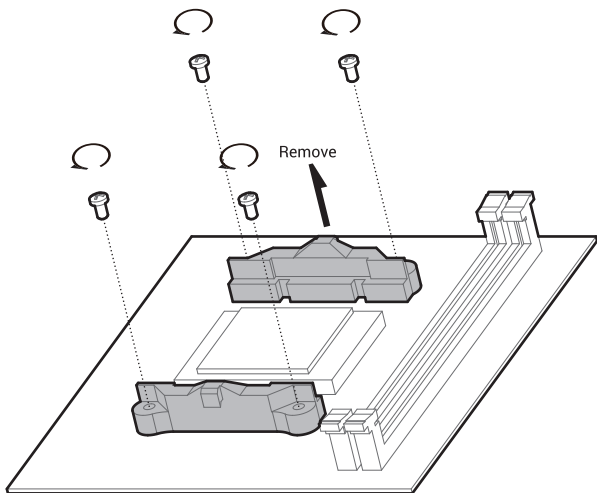

LGA1851
LGA1700

Front Mounting The Radiator (Optional)

Front Mounting The Radiator (Optional)

Chassis & Radiator

Connection

Connection

Download

- EN** 1. After installing the product, open the PC, download and install the software, the product function control has been enabled, website:www.cryoex.com
2. Operating system version requirements: Windows 10/Windows 11
- DE** 1. Öffnen Sie nach der Installation des Produkts den PC, laden Sie die Software herunter und installieren Sie sie. Die Produktfunktionssteuerung wurde aktiviert, Website:www.cryoex.com
2. Anforderungen an die Betriebssystemversion: Windows 10/Windows 11
- FR** 1. Après avoir installé le produit, ouvrir le PC, télécharger et installer le logiciel qui permet de régler les fonctions du produit, site Web :www.cryoex.com
2. Exigences en matière de version du système d'opération : Windows10/Windows11
- ES** 1. Después de instalar el producto, abra PC, descargue e instale el software, la regulación de la función del producto ya está activada, sitio web:www.cryoex.com
2. Requisitos de versión del sistema operativo: Windows10/Windows11
- IT** 1. Dopo aver installato il prodotto, aprire il PC, scaricare e installare il software, abilitato a regolare le funzioni del prodotto, il website:www.cryoex.com
2. Requisiti della versione del sistema operativo: Windows10/Windows11
- PT** 1. Depois de instalar o produto, ligue o PC, baixe e instale o software, que foi habilitado para regular as funções do produto, site:www.cryoex.com
2. Requisitos de versão do sistema operacional: Windows 10/Windows 11
- NL** 1. Open na het installeren van het product de pc, download en installeer de software, de productfunctiecontrole is ingeschakeld, website:www.cryoex.com
2. Vereisten voor besturingssysteemversie: Windows 10/Windows 11
- CS** 1. Po instalaci výrobku otevřete PC, stáhněte a nainstalujte software, povolte ovládání funkcí výrobku. Web:www.cryoex.com
2. Požadavky na verzi operačního systému: Windows 10/Windows 11
- SV** 1. Efter installation av produkten, öppna datorn, ladda ner och installera programvaran, produktfunktionskontrollen har aktiverats, webbplats:www.cryoex.com
2. Krav på operativsystemets version: Windows 10/Windows 11
- PL** 1. Po zainstalowaniu produktu należy uruchomić komputer, pobrać i zainstalować oprogramowanie i włączyć sterowanie funkcjami produktu na stronie internetowej:www.cryoex.com
2. Wymagania dotyczące wersji systemu operacyjnego: Windows 10/Windows 11
- TR** 1. Ürün kurulduktan sonra PC'yi açın, yazılımı indirin ve kurun, ürün işlev kontrolünü etkinleştirin, internet sitesi:www.cryoex.com
2. İşletim sistemi sürüm gereklilikleri: Windows 10/Windows 11