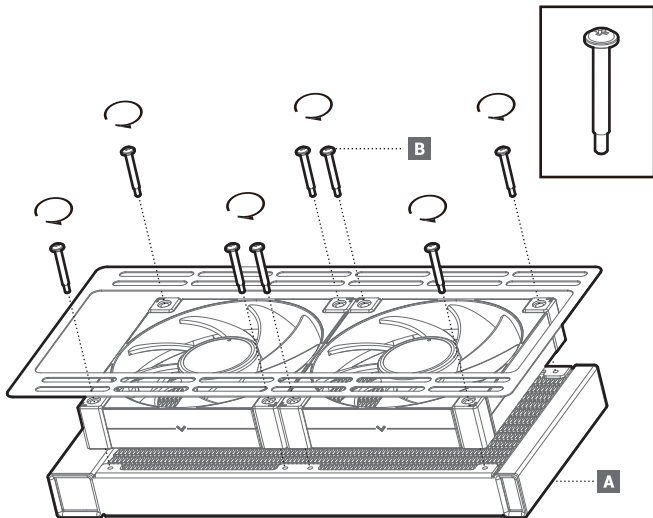

LGA1851
LGA1700

Front Mounting The Radiator (Optional)

Front Mounting The Radiator (Optional)

Chassis & Radiator

Connection

Connection

Download

- EN** 1. After installing the product, open the PC, download and install the software, the product function control has been enabled, website:www.cryoex.com
2. Operating system version requirements: Windows 10/Windows 11
- DE** 1. Öffnen Sie nach der Installation des Produkts den PC, laden Sie die Software herunter und installieren Sie sie. Die Produktfunktionssteuerung wurde aktiviert, Website:www.cryoex.com
2. Anforderungen an die Betriebssystemversion: Windows 10/Windows 11
- FR** 1. Après avoir installé le produit, ouvrir le PC, télécharger et installer le logiciel qui permet de régler les fonctions du produit, site Web :www.cryoex.com
2. Exigences en matière de version du système d'opération : Windows10/Windows11
- ES** 1. Después de instalar el producto, abra PC, descargue e instale el software, la regulación de la función del producto ya está activada, sitio web:www.cryoex.com
2. Requisitos de versión del sistema operativo: Windows10/Windows11
- IT** 1. Dopo aver installato il prodotto, aprire il PC, scaricare e installare il software, abilitato a regolare le funzioni del prodotto, il website:www.cryoex.com
2. Requisiti della versione del sistema operativo: Windows10/Windows11
- PT** 1. Depois de instalar o produto, ligue o PC, baixe e instale o software, que foi habilitado para regular as funções do produto, site:www.cryoex.com
2. Requisitos de versão do sistema operacional: Windows 10/Windows 11
- NL** 1. Open na het installeren van het product de pc, download en installeer de software, de productfunctiecontrole is ingeschakeld, website:www.cryoex.com
2. Vereisten voor besturingssysteemversie: Windows 10/Windows 11
- CS** 1. Po instalaci výrobku otevřete PC, stáhněte a nainstalujte software, povolte ovládání funkcí výrobku. Web:www.cryoex.com
2. Požadavky na verzi operačního systému: Windows 10/Windows 11
- SV** 1. Efter installation av produkten, öppna datorn, ladda ner och installera programvaran, produktfunktionskontrollen har aktiverats, webbplats:www.cryoex.com
2. Krav på operativsystemets version: Windows 10/Windows 11
- PL** 1. Po zainstalowaniu produktu należy uruchomić komputer, pobrać i zainstalować oprogramowanie i włączyć sterowanie funkcjami produktu na stronie internetowej:www.cryoex.com
2. Wymagania dotyczące wersji systemu operacyjnego: Windows 10/Windows 11
- TR** 1. Ürün kurulduktan sonra PC'yi açın, yazılımı indirin ve kurun, ürün işlev kontrolünü etkinleştirin, internet sitesi:www.cryoex.com
2. İşletim sistemi sürüm gereklilikleri: Windows 10/Windows 11