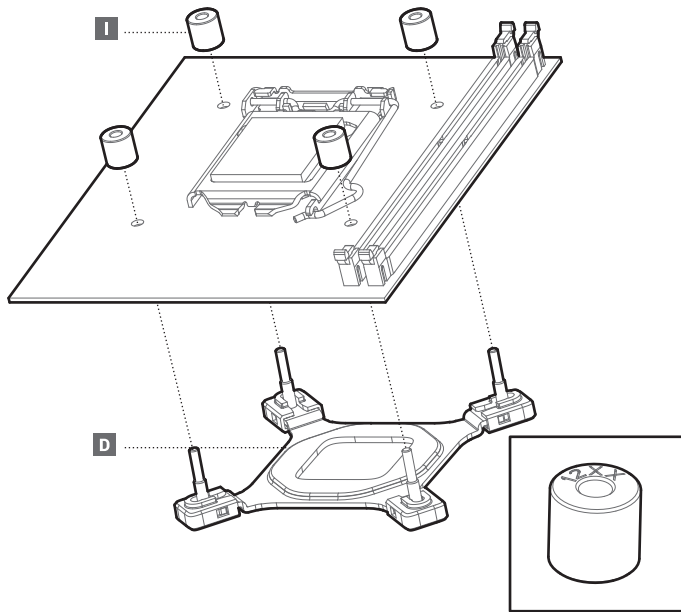

LGA1851
LGA1700

Front Mounting The Radiator (Optional)

Front Mounting The Radiator (Optional)

Chassis & Radiator

Connection

Connection

Download

- EN** 1. After installing the product, open the PC, download and install the software, the product function control has been enabled, website:www.cryoex.com
2. Operating system version requirements: Windows 10/Windows 11
- DE** 1. Öffnen Sie nach der Installation des Produkts den PC, laden Sie die Software herunter und installieren Sie sie. Die Produktfunktionssteuerung wurde aktiviert, Website:www.cryoex.com
2. Anforderungen an die Betriebssystemversion: Windows 10/Windows 11
- FR** 1. Après avoir installé le produit, ouvrir le PC, télécharger et installer le logiciel qui permet de régler les fonctions du produit, site Web :www.cryoex.com
2. Exigences en matière de version du système d'opération : Windows10/Windows11
- ES** 1. Después de instalar el producto, abra PC, descargue e instale el software, la regulación de la función del producto ya está activada, sitio web:www.cryoex.com
2. Requisitos de versión del sistema operativo: Windows10/Windows11
- IT** 1. Dopo aver installato il prodotto, aprire il PC, scaricare e installare il software, abilitato a regolare le funzioni del prodotto, il website:www.cryoex.com
2. Requisiti della versione del sistema operativo: Windows10/Windows11
- PT** 1. Depois de instalar o produto, ligue o PC, baixe e instale o software, que foi habilitado para regular as funções do produto, site:www.cryoex.com
2. Requisitos de versão do sistema operacional: Windows 10/Windows 11
- NL** 1. Open na het installeren van het product de pc, download en installeer de software, de productfunctiecontrole is ingeschakeld, website:www.cryoex.com
2. Vereisten voor besturingssysteemversie: Windows 10/Windows 11
- CS** 1. Po instalaci výrobku otevřete PC, stáhněte a nainstalujte software, povolte ovládání funkcí výrobku. Web:www.cryoex.com
2. Požadavky na verzi operačního systému: Windows 10/Windows 11
- SV** 1. Efter installation av produkten, öppna datorn, ladda ner och installera programvaran, produktfunktionskontrollen har aktiverats, webbplats:www.cryoex.com
2. Krav på operativsystemets version: Windows 10/Windows 11
- PL** 1. Po zainstalowaniu produktu należy uruchomić komputer, pobrać i zainstalować oprogramowanie i włączyć sterowanie funkcjami produktu na stronie internetowej:www.cryoex.com
2. Wymagania dotyczące wersji systemu operacyjnego: Windows 10/Windows 11
- TR** 1. Ürün kurulduktan sonra PC'yi açın, yazılımı indirin ve kurun, ürün işlev kontrolünü etkinleştirin, internet sitesi:www.cryoex.com
2. İşletim sistemi sürüm gereklilikleri: Windows 10/Windows 11