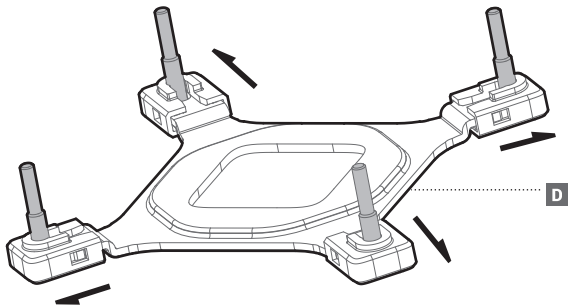

LGA1851
LGA1700

Front Mounting The Radiator (Optional)

Front Mounting The Radiator (Optional)

Chassis & Radiator

Connection

Connection

Download

- EN** 1. After installing the product, open the PC, download and install the software, the product function control has been enabled, website:www.cryoex.com
2. Operating system version requirements: Windows 10/Windows 11
- DE** 1. Öffnen Sie nach der Installation des Produkts den PC, laden Sie die Software herunter und installieren Sie sie. Die Produktfunktionssteuerung wurde aktiviert, Website:www.cryoex.com
2. Anforderungen an die Betriebssystemversion: Windows 10/Windows 11
- FR** 1. Après avoir installé le produit, ouvrir le PC, télécharger et installer le logiciel qui permet de régler les fonctions du produit, site Web :www.cryoex.com
2. Exigences en matière de version du système d'opération : Windows10/Windows11
- ES** 1. Después de instalar el producto, abra PC, descargue e instale el software, la regulación de la función del producto ya está activada, sitio web:www.cryoex.com
2. Requisitos de versión del sistema operativo: Windows10/Windows11
- IT** 1. Dopo aver installato il prodotto, aprire il PC, scaricare e installare il software, abilitato a regolare le funzioni del prodotto, il website:www.cryoex.com
2. Requisiti della versione del sistema operativo: Windows10/Windows11
- PT** 1. Depois de instalar o produto, ligue o PC, baixe e instale o software, que foi habilitado para regular as funções do produto, site:www.cryoex.com
2. Requisitos de versão do sistema operacional: Windows 10/Windows 11
- NL** 1. Open na het installeren van het product de pc, download en installeer de software, de productfunctiecontrole is ingeschakeld, website:www.cryoex.com
2. Vereisten voor besturingssysteemversie: Windows 10/Windows 11
- CS** 1. Po instalaci výrobku otevřete PC, stáhněte a nainstalujte software, povolte ovládání funkcí výrobku. Web:www.cryoex.com
2. Požadavky na verzi operačního systému: Windows 10/Windows 11
- SV** 1. Efter installation av produkten, öppna datorn, ladda ner och installera programvaran, produktfunktionskontrollen har aktiverats, webbplats:www.cryoex.com
2. Krav på operativsystemets version: Windows 10/Windows 11
- PL** 1. Po zainstalowaniu produktu należy uruchomić komputer, pobrać i zainstalować oprogramowanie i włączyć sterowanie funkcjami produktu na stronie internetowej:www.cryoex.com
2. Wymagania dotyczące wersji systemu operacyjnego: Windows 10/Windows 11
- TR** 1. Ürün kurulduktan sonra PC'yi açın, yazılımı indirin ve kurun, ürün işlev kontrolünü etkinleştirin, internet sitesi:www.cryoex.com
2. İşletim sistemi sürüm gereklilikleri: Windows 10/Windows 11