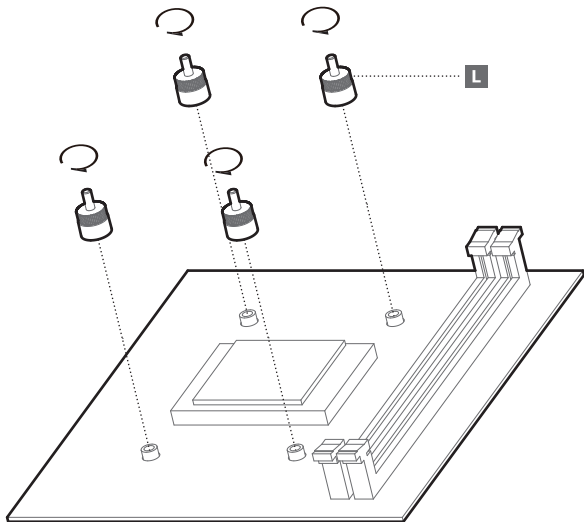

LGA1851
LGA1700

Front Mounting The Radiator (Optional)

Front Mounting The Radiator (Optional)

Chassis & Radiator

Connection

Connection

Download

- EN** 1. After installing the product, open the PC, download and install the software, the product function control has been enabled, website:www.cryoex.com
2. Operating system version requirements: Windows 10/Windows 11
- DE** 1. Öffnen Sie nach der Installation des Produkts den PC, laden Sie die Software herunter und installieren Sie sie. Die Produktfunktionssteuerung wurde aktiviert, Website:www.cryoex.com
2. Anforderungen an die Betriebssystemversion: Windows 10/Windows 11
- FR** 1. Après avoir installé le produit, ouvrir le PC, télécharger et installer le logiciel qui permet de régler les fonctions du produit, site Web :www.cryoex.com
2. Exigences en matière de version du système d'opération : Windows10/Windows11
- ES** 1. Después de instalar el producto, abra PC, descargue e instale el software, la regulación de la función del producto ya está activada, sitio web:www.cryoex.com
2. Requisitos de versión del sistema operativo: Windows10/Windows11
- IT** 1. Dopo aver installato il prodotto, aprire il PC, scaricare e installare il software, abilitato a regolare le funzioni del prodotto, il website:www.cryoex.com
2. Requisiti della versione del sistema operativo: Windows10/Windows11
- PT** 1. Depois de instalar o produto, ligue o PC, baixe e instale o software, que foi habilitado para regular as funções do produto, site:www.cryoex.com
2. Requisitos de versão do sistema operacional: Windows 10/Windows 11
- NL** 1. Open na het installeren van het product de pc, download en installeer de software, de productfunctiecontrole is ingeschakeld, website:www.cryoex.com
2. Vereisten voor besturingssysteemversie: Windows 10/Windows 11
- CS** 1. Po instalaci výrobku otevřete PC, stáhněte a nainstalujte software, povolte ovládání funkcí výrobku. Web:www.cryoex.com
2. Požadavky na verzi operačního systému: Windows 10/Windows 11
- SV** 1. Efter installation av produkten, öppna datorn, ladda ner och installera programvaran, produktfunktionskontrollen har aktiverats, webbplats:www.cryoex.com
2. Krav på operativsystemets version: Windows 10/Windows 11
- PL** 1. Po zainstalowaniu produktu należy uruchomić komputer, pobrać i zainstalować oprogramowanie i włączyć sterowanie funkcjami produktu na stronie internetowej:www.cryoex.com
2. Wymagania dotyczące wersji systemu operacyjnego: Windows 10/Windows 11
- TR** 1. Ürün kurulduktan sonra PC'yi açın, yazılımı indirin ve kurun, ürün işlev kontrolünü etkinleştirin, internet sitesi:www.cryoex.com
2. İşletim sistemi sürüm gereklilikleri: Windows 10/Windows 11