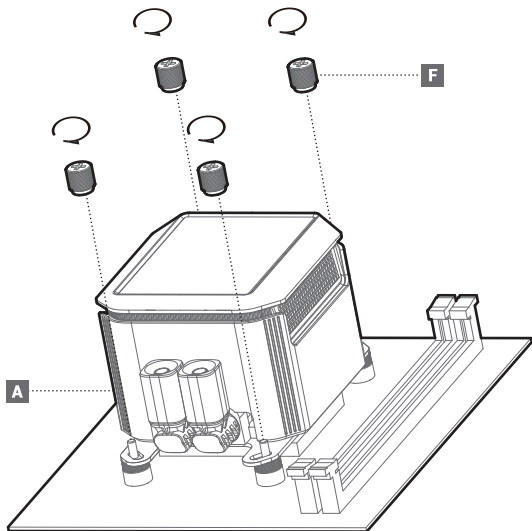

LGA1851
LGA1700

Front Mounting The Radiator (Optional)

Front Mounting The Radiator (Optional)

Chassis & Radiator

Connection

Connection

Download

- EN** 1. After installing the product, open the PC, download and install the software, the product function control has been enabled, website:www.cryoex.com
2. Operating system version requirements: Windows 10/Windows 11
- DE** 1. Öffnen Sie nach der Installation des Produkts den PC, laden Sie die Software herunter und installieren Sie sie. Die Produktfunktionssteuerung wurde aktiviert, Website:www.cryoex.com
2. Anforderungen an die Betriebssystemversion: Windows 10/Windows 11
- FR** 1. Après avoir installé le produit, ouvrir le PC, télécharger et installer le logiciel qui permet de régler les fonctions du produit, site Web :www.cryoex.com
2. Exigences en matière de version du système d'opération : Windows10/Windows11
- ES** 1. Después de instalar el producto, abra PC, descargue e instale el software, la regulación de la función del producto ya está activada, sitio web:www.cryoex.com
2. Requisitos de versión del sistema operativo: Windows10/Windows11
- IT** 1. Dopo aver installato il prodotto, aprire il PC, scaricare e installare il software, abilitato a regolare le funzioni del prodotto, il website:www.cryoex.com
2. Requisiti della versione del sistema operativo: Windows10/Windows11
- PT** 1. Depois de instalar o produto, ligue o PC, baixe e instale o software, que foi habilitado para regular as funções do produto, site:www.cryoex.com
2. Requisitos de versão do sistema operacional: Windows 10/Windows 11
- NL** 1. Open na het installeren van het product de pc, download en installeer de software, de productfunctiecontrole is ingeschakeld, website:www.cryoex.com
2. Vereisten voor besturingssysteemversie: Windows 10/Windows 11
- CS** 1. Po instalaci výrobku otevřete PC, stáhněte a nainstalujte software, povolte ovládání funkcí výrobku. Web:www.cryoex.com
2. Požadavky na verzi operačního systému: Windows 10/Windows 11
- SV** 1. Efter installation av produkten, öppna datorn, ladda ner och installera programvaran, produktfunktionskontrollen har aktiverats, webbplats:www.cryoex.com
2. Krav på operativsystemets version: Windows 10/Windows 11
- PL** 1. Po zainstalowaniu produktu należy uruchomić komputer, pobrać i zainstalować oprogramowanie i włączyć sterowanie funkcjami produktu na stronie internetowej:www.cryoex.com
2. Wymagania dotyczące wersji systemu operacyjnego: Windows 10/Windows 11
- TR** 1. Ürün kurulduktan sonra PC'yi açın, yazılımı indirin ve kurun, ürün işlev kontrolünü etkinleştirin, internet sitesi:www.cryoex.com
2. İşletim sistemi sürüm gereklilikleri: Windows 10/Windows 11