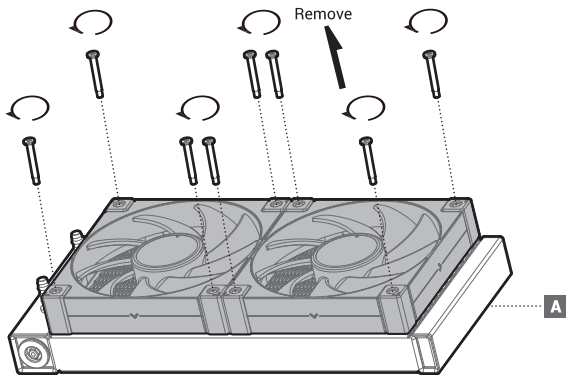

LGA1851
LGA1700

Front Mounting The Radiator (Optional)

Front Mounting The Radiator (Optional)

Chassis & Radiator

Connection

Connection

Download

- EN** 1. After installing the product, open the PC, download and install the software, the product function control has been enabled, website:www.cryoex.com
2. Operating system version requirements: Windows 10/Windows 11
- DE** 1. Öffnen Sie nach der Installation des Produkts den PC, laden Sie die Software herunter und installieren Sie sie. Die Produktfunktionssteuerung wurde aktiviert, Website:www.cryoex.com
2. Anforderungen an die Betriebssystemversion: Windows 10/Windows 11
- FR** 1. Après avoir installé le produit, ouvrir le PC, télécharger et installer le logiciel qui permet de régler les fonctions du produit, site Web :www.cryoex.com
2. Exigences en matière de version du système d'opération : Windows10/Windows11
- ES** 1. Después de instalar el producto, abra PC, descargue e instale el software, la regulación de la función del producto ya está activada, sitio web:www.cryoex.com
2. Requisitos de versión del sistema operativo: Windows10/Windows11
- IT** 1. Dopo aver installato il prodotto, aprire il PC, scaricare e installare il software, abilitato a regolare le funzioni del prodotto, il website:www.cryoex.com
2. Requisiti della versione del sistema operativo: Windows10/Windows11
- PT** 1. Depois de instalar o produto, ligue o PC, baixe e instale o software, que foi habilitado para regular as funções do produto, site:www.cryoex.com
2. Requisitos de versão do sistema operacional: Windows 10/Windows 11
- NL** 1. Open na het installeren van het product de pc, download en installeer de software, de productfunctiecontrole is ingeschakeld, website:www.cryoex.com
2. Vereisten voor besturingssysteemversie: Windows 10/Windows 11
- CS** 1. Po instalaci výrobku otevřete PC, stáhněte a nainstalujte software, povolte ovládání funkcí výrobku. Web:www.cryoex.com
2. Požadavky na verzi operačního systému: Windows 10/Windows 11
- SV** 1. Efter installation av produkten, öppna datorn, ladda ner och installera programvaran, produktfunktionskontrollen har aktiverats, webbplats:www.cryoex.com
2. Krav på operativsystemets version: Windows 10/Windows 11
- PL** 1. Po zainstalowaniu produktu należy uruchomić komputer, pobrać i zainstalować oprogramowanie i włączyć sterowanie funkcjami produktu na stronie internetowej:www.cryoex.com
2. Wymagania dotyczące wersji systemu operacyjnego: Windows 10/Windows 11
- TR** 1. Ürün kurulduktan sonra PC'yi açın, yazılımı indirin ve kurun, ürün işlev kontrolünü etkinleştirin, internet sitesi:www.cryoex.com
2. İşletim sistemi sürüm gereklilikleri: Windows 10/Windows 11