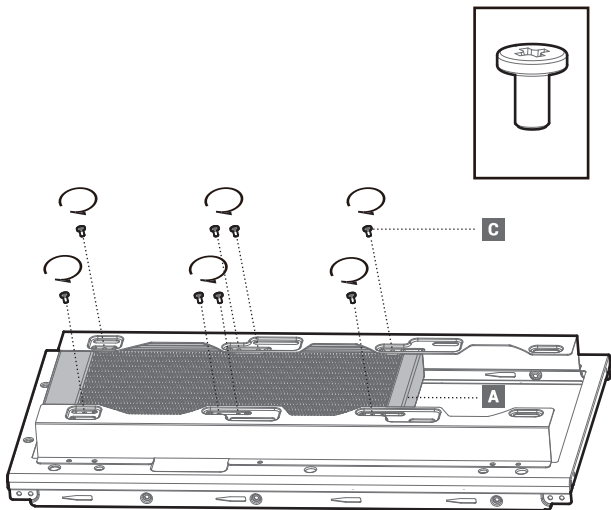

LGA1851
LGA1700

Front Mounting The Radiator (Optional)

Front Mounting The Radiator (Optional)

Chassis & Radiator

Connection

Connection

Download

- EN** 1. After installing the product, open the PC, download and install the software, the product function control has been enabled, website:www.cryoex.com
2. Operating system version requirements: Windows 10/Windows 11
- DE** 1. Öffnen Sie nach der Installation des Produkts den PC, laden Sie die Software herunter und installieren Sie sie. Die Produktfunktionssteuerung wurde aktiviert, Website:www.cryoex.com
2. Anforderungen an die Betriebssystemversion: Windows 10/Windows 11
- FR** 1. Après avoir installé le produit, ouvrir le PC, télécharger et installer le logiciel qui permet de régler les fonctions du produit, site Web :www.cryoex.com
2. Exigences en matière de version du système d'opération : Windows10/Windows11
- ES** 1. Después de instalar el producto, abra PC, descargue e instale el software, la regulación de la función del producto ya está activada, sitio web:www.cryoex.com
2. Requisitos de versión del sistema operativo: Windows10/Windows11
- IT** 1. Dopo aver installato il prodotto, aprire il PC, scaricare e installare il software, abilitato a regolare le funzioni del prodotto, il website:www.cryoex.com
2. Requisiti della versione del sistema operativo: Windows10/Windows11
- PT** 1. Depois de instalar o produto, ligue o PC, baixe e instale o software, que foi habilitado para regular as funções do produto, site:www.cryoex.com
2. Requisitos de versão do sistema operacional: Windows 10/Windows 11
- NL** 1. Open na het installeren van het product de pc, download en installeer de software, de productfunctiecontrole is ingeschakeld, website:www.cryoex.com
2. Vereisten voor besturingssysteemversie: Windows 10/Windows 11
- CS** 1. Po instalaci výrobku otevřete PC, stáhněte a nainstalujte software, povolte ovládání funkcí výrobku. Web:www.cryoex.com
2. Požadavky na verzi operačního systému: Windows 10/Windows 11
- SV** 1. Efter installation av produkten, öppna datorn, ladda ner och installera programvaran, produktfunktionskontrollen har aktiverats, webbplats:www.cryoex.com
2. Krav på operativsystemets version: Windows 10/Windows 11
- PL** 1. Po zainstalowaniu produktu należy uruchomić komputer, pobrać i zainstalować oprogramowanie i włączyć sterowanie funkcjami produktu na stronie internetowej:www.cryoex.com
2. Wymagania dotyczące wersji systemu operacyjnego: Windows 10/Windows 11
- TR** 1. Ürün kurulduktan sonra PC'yi açın, yazılımı indirin ve kurun, ürün işlev kontrolünü etkinleştirin, internet sitesi:www.cryoex.com
2. İşletim sistemi sürüm gereklilikleri: Windows 10/Windows 11