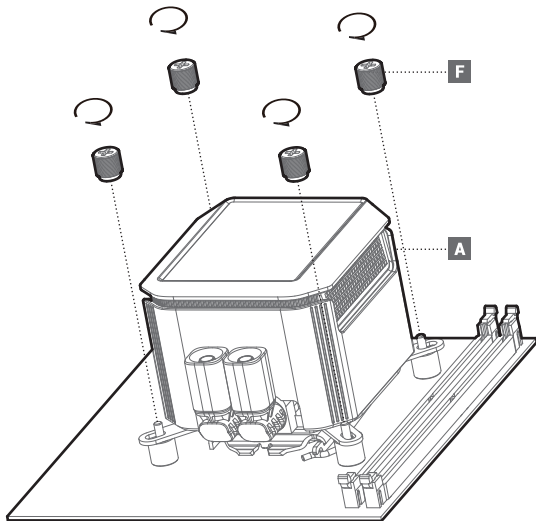

LGA1851
LGA1700

Front Mounting The Radiator (Optional)

Front Mounting The Radiator (Optional)

Chassis & Radiator

Connection

Connection

Download

- EN** 1. After installing the product, open the PC, download and install the software, the product function control has been enabled, website:www.cryoex.com
2. Operating system version requirements: Windows 10/Windows 11
- DE** 1. Öffnen Sie nach der Installation des Produkts den PC, laden Sie die Software herunter und installieren Sie sie. Die Produktfunktionssteuerung wurde aktiviert, Website:www.cryoex.com
2. Anforderungen an die Betriebssystemversion: Windows 10/Windows 11
- FR** 1. Après avoir installé le produit, ouvrir le PC, télécharger et installer le logiciel qui permet de régler les fonctions du produit, site Web :www.cryoex.com
2. Exigences en matière de version du système d'opération : Windows10/Windows11
- ES** 1. Después de instalar el producto, abra PC, descargue e instale el software, la regulación de la función del producto ya está activada, sitio web:www.cryoex.com
2. Requisitos de versión del sistema operativo: Windows10/Windows11
- IT** 1. Dopo aver installato il prodotto, aprire il PC, scaricare e installare il software, abilitato a regolare le funzioni del prodotto, il website:www.cryoex.com
2. Requisiti della versione del sistema operativo: Windows10/Windows11
- PT** 1. Depois de instalar o produto, ligue o PC, baixe e instale o software, que foi habilitado para regular as funções do produto, site:www.cryoex.com
2. Requisitos de versão do sistema operacional: Windows 10/Windows 11
- NL** 1. Open na het installeren van het product de pc, download en installeer de software, de productfunctiecontrole is ingeschakeld, website:www.cryoex.com
2. Vereisten voor besturingssysteemversie: Windows 10/Windows 11
- CS** 1. Po instalaci výrobku otevřete PC, stáhněte a nainstalujte software, povolte ovládání funkcí výrobku. Web:www.cryoex.com
2. Požadavky na verzi operačního systému: Windows 10/Windows 11
- SV** 1. Efter installation av produkten, öppna datorn, ladda ner och installera programvaran, produktfunktionskontrollen har aktiverats, webbplats:www.cryoex.com
2. Krav på operativsystemets version: Windows 10/Windows 11
- PL** 1. Po zainstalowaniu produktu należy uruchomić komputer, pobrać i zainstalować oprogramowanie i włączyć sterowanie funkcjami produktu na stronie internetowej:www.cryoex.com
2. Wymagania dotyczące wersji systemu operacyjnego: Windows 10/Windows 11
- TR** 1. Ürün kurulduktan sonra PC'yi açın, yazılımı indirin ve kurun, ürün işlev kontrolünü etkinleştirin, internet sitesi:www.cryoex.com
2. İşletim sistemi sürüm gereklilikleri: Windows 10/Windows 11