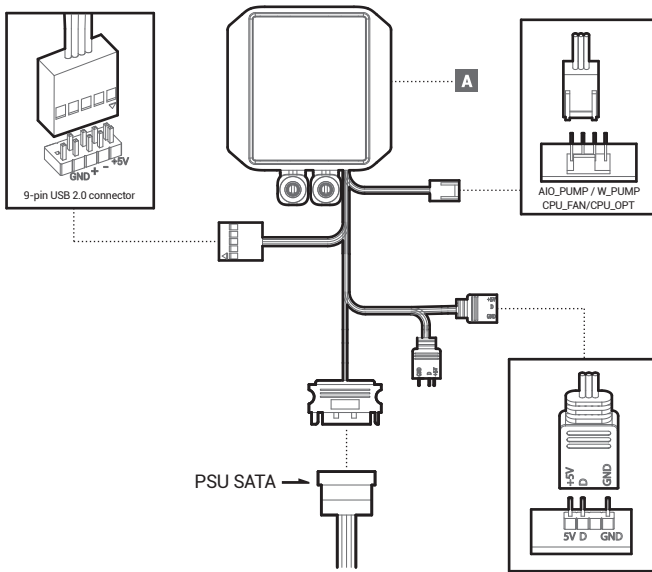

LGA1851
LGA1700

Front Mounting The Radiator (Optional)

Front Mounting The Radiator (Optional)

Chassis & Radiator

Connection

Connection

Download

- EN** 1. After installing the product, open the PC, download and install the software, the product function control has been enabled, website:www.cryoex.com
2. Operating system version requirements: Windows 10/Windows 11
- DE** 1. Öffnen Sie nach der Installation des Produkts den PC, laden Sie die Software herunter und installieren Sie sie. Die Produktfunktionssteuerung wurde aktiviert, Website:www.cryoex.com
2. Anforderungen an die Betriebssystemversion: Windows 10/Windows 11
- FR** 1. Après avoir installé le produit, ouvrir le PC, télécharger et installer le logiciel qui permet de régler les fonctions du produit, site Web :www.cryoex.com
2. Exigences en matière de version du système d'opération : Windows10/Windows11
- ES** 1. Después de instalar el producto, abra PC, descargue e instale el software, la regulación de la función del producto ya está activada, sitio web:www.cryoex.com
2. Requisitos de versión del sistema operativo: Windows10/Windows11
- IT** 1. Dopo aver installato il prodotto, aprire il PC, scaricare e installare il software, abilitato a regolare le funzioni del prodotto, il website:www.cryoex.com
2. Requisiti della versione del sistema operativo: Windows10/Windows11
- PT** 1. Depois de instalar o produto, ligue o PC, baixe e instale o software, que foi habilitado para regular as funções do produto, site:www.cryoex.com
2. Requisitos de versão do sistema operacional: Windows 10/Windows 11
- NL** 1. Open na het installeren van het product de pc, download en installeer de software, de productfunctiecontrole is ingeschakeld, website:www.cryoex.com
2. Vereisten voor besturingssysteemversie: Windows 10/Windows 11
- CS** 1. Po instalaci výrobku otevřete PC, stáhněte a nainstalujte software, povolte ovládání funkcí výrobku. Web:www.cryoex.com
2. Požadavky na verzi operačního systému: Windows 10/Windows 11
- SV** 1. Efter installation av produkten, öppna datorn, ladda ner och installera programvaran, produktfunktionskontrollen har aktiverats, webbplats:www.cryoex.com
2. Krav på operativsystemets version: Windows 10/Windows 11
- PL** 1. Po zainstalowaniu produktu należy uruchomić komputer, pobrać i zainstalować oprogramowanie i włączyć sterowanie funkcjami produktu na stronie internetowej:www.cryoex.com
2. Wymagania dotyczące wersji systemu operacyjnego: Windows 10/Windows 11
- TR** 1. Ürün kurulduktan sonra PC'yi açın, yazılımı indirin ve kurun, ürün işlev kontrolünü etkinleştirin, internet sitesi:www.cryoex.com
2. İşletim sistemi sürüm gereklilikleri: Windows 10/Windows 11