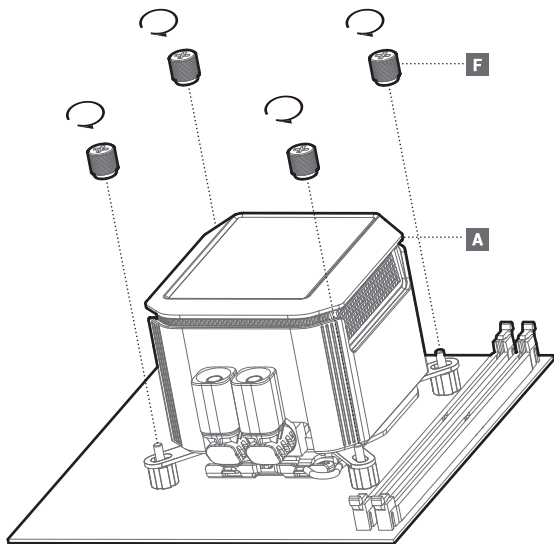

LGA1851
LGA1700

Front Mounting The Radiator (Optional)

Front Mounting The Radiator (Optional)

Chassis & Radiator

Connection

Connection

Download

- EN** 1. After installing the product, open the PC, download and install the software, the product function control has been enabled, website:www.cryoex.com
2. Operating system version requirements: Windows 10/Windows 11
- DE** 1. Öffnen Sie nach der Installation des Produkts den PC, laden Sie die Software herunter und installieren Sie sie. Die Produktfunktionssteuerung wurde aktiviert, Website:www.cryoex.com
2. Anforderungen an die Betriebssystemversion: Windows 10/Windows 11
- FR** 1. Après avoir installé le produit, ouvrir le PC, télécharger et installer le logiciel qui permet de régler les fonctions du produit, site Web :www.cryoex.com
2. Exigences en matière de version du système d'opération : Windows10/Windows11
- ES** 1. Después de instalar el producto, abra PC, descargue e instale el software, la regulación de la función del producto ya está activada, sitio web:www.cryoex.com
2. Requisitos de versión del sistema operativo: Windows10/Windows11
- IT** 1. Dopo aver installato il prodotto, aprire il PC, scaricare e installare il software, abilitato a regolare le funzioni del prodotto, il website:www.cryoex.com
2. Requisiti della versione del sistema operativo: Windows10/Windows11
- PT** 1. Depois de instalar o produto, ligue o PC, baixe e instale o software, que foi habilitado para regular as funções do produto, site:www.cryoex.com
2. Requisitos de versão do sistema operacional: Windows 10/Windows 11
- NL** 1. Open na het installeren van het product de pc, download en installeer de software, de productfunctiecontrole is ingeschakeld, website:www.cryoex.com
2. Vereisten voor besturingssysteemversie: Windows 10/Windows 11
- CS** 1. Po instalaci výrobku otevřete PC, stáhněte a nainstalujte software, povolte ovládání funkcí výrobku. Web:www.cryoex.com
2. Požadavky na verzi operačního systému: Windows 10/Windows 11
- SV** 1. Efter installation av produkten, öppna datorn, ladda ner och installera programvaran, produktfunktionskontrollen har aktiverats, webbplats:www.cryoex.com
2. Krav på operativsystemets version: Windows 10/Windows 11
- PL** 1. Po zainstalowaniu produktu należy uruchomić komputer, pobrać i zainstalować oprogramowanie i włączyć sterowanie funkcjami produktu na stronie internetowej:www.cryoex.com
2. Wymagania dotyczące wersji systemu operacyjnego: Windows 10/Windows 11
- TR** 1. Ürün kurulduktan sonra PC'yi açın, yazılımı indirin ve kurun, ürün işlev kontrolünü etkinleştirin, internet sitesi:www.cryoex.com
2. İşletim sistemi sürüm gereklilikleri: Windows 10/Windows 11