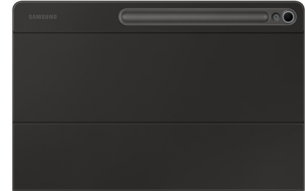

Samsung Galaxy Tab S10 FE+ AI Book Cover Keyboard Slim QWERTY

Merk : Samsung

Artikelcode: EF-DX620UBEGWW

Productnaam : Galaxy Tab S10 FE+ AI Book Cover Keyboard Slim QWERTY

Galaxy Tab S10 FE+ AI Book Cover Keyboard Slim QWERTY

[Samsung Galaxy Tab S10 FE+ AI Book Cover Keyboard Slim QWERTY:](#)

Direct toegang tot AI

Met de Galaxy AI Key heb je met een speciale toets eenvoudig toegang tot Bixby of Gemini op basis van AI. Tik erop en de AI-assistent schiet te hulp. Handig toch?

Handig toetsenbord

Kies voor de Book Cover Keyboard Slim om nog gemakkelijker te typen met je tablet. En als je DeX-modus gebruikt, voelt het net alsof je achter je PC zit.

Verbeter je productiviteit met draadloos delen

Samsung Galaxy Tab S10 FE+ AI Book Cover Keyboard Slim QWERTY. Toetsenbordindeling: QWERTY.

Merkcompatibiliteit: Samsung, Compatibiliteit: Galaxy Tab S10 FE+, Kleur van het product: Zwart.

Connectiviteitstechnologie: Docking, Aansluiting: Pogo Pin. Stroombron: Dock. Breedte: 196,7 mm, Diepte: 13,1 mm, Hoogte: 301,3 mm