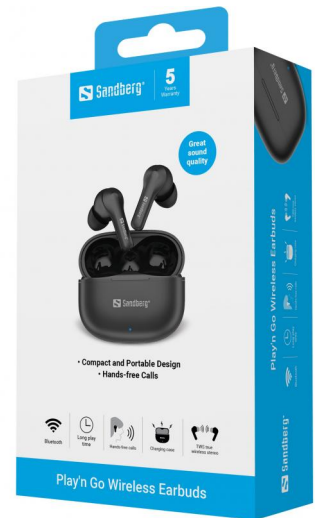

Play'n Go Wireless Earbuds

Artikelnr.:

126-51

EAN:

5705730126512

Sandberg Play'n Go Wireless Earbuds geven u de vrijheid om te genieten van uw favoriete muziek en podcasts en gesprekken te voeren zonder gedoe met kabels. Deze kleine en compacte oordoppen zijn ontworpen om ze overal mee naartoe te nemen en leveren een indrukwekkende geluidskwaliteit. Dankzij de Bluetooth-connectiviteit kunt u ze eenvoudig verbinden met uw apparaten en met de meegeleverde oplaaddoos zijn uw oordoppen altijd klaar voor gebruik. De oordoppen zitten comfortabel en discreet in uw oren. Eenvoudig oplaadbaar via USB.

Meer informatie:

www.sandberg.world

Sandberg Play'n Go Wireless Earbuds

Specificaties

Bluetooth Version: 6.0	
Chipset: JL6983	
Profiles: A2DP/HFP/HSP/AVRCP	
Up to 10 m wireless range	
Battery: 50 mAh (each earbud) / 400 mAh (case)	
Driver Size: 10 mm	
Charging port type: USB-C	
Charging Time: Approx. 1.5 hours	
Charging input: 5V / 500 mA	
50% volume Playing Time: Approx. 6 hours	
100% volume Playing Time: Approx. 5 hours	
Total play time with case: 20-24 hours	
<hr/>	
Earphone:	
Frequency range: 20 Hz - 20 kHz	
Impedance: 16 Ohms	
Sensitivity: 104 dB ± 3 dB	
Driver unit: 10 mm Neodymium	
<hr/>	
Microphone:	

Verpakkingsinformatie

1 Set of Sandberg Play'n Go Wireless Earbuds	
1 Set of Changeable earcups (Small, Medium, Large)	
1 Charging case	
1 Charging cable USB-A to USB-C, 30 cm	
1 Quick guide	
<hr/>	
Snelle gids: https://sandberg.world/mt/manual/126-51	

Afmetingen

	Product	Verpakking
Hoogte (cm)	4,70	16,20
Breedte (cm)	6,00	10,50
Diepte (cm)	2,60	4,50
Gewicht (g)	40,00	90,00

Product:
www.sandberg.world/product/playn-go-wireless-earbuds

Dealer: