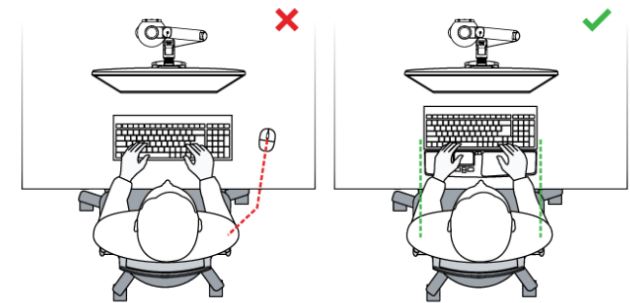

De ErgoSlider+ is een centriscie muis die voor het lichaam wordt geplaatst en met beide handen gebruikt kan worden.

De spieractiviteit kan zo over beide armen worden verdeeld en dat leidt tot een meer ontspannen houding en een ergonomischere manier van werken. Deze centriscie muis heeft geweldige functies, zoals een aanklikbare rollerbar voor de navigatie op het scherm, vier muisknoppen, een scroll-wiel en een verwisselbare polssteun. Minimaliseer met de ErgoSlider Plus de belasting van jouw nek en schouders en maximaliseer comfortabel werken op jouw computer.

Ergonomische achtergrond

In vergelijking met een traditionele standaardmuis bevindt de centriscie muis zich altijd in de juiste positie recht voor het lichaam. Op deze manier wordt uitreiken naar de muis vermeden. Hierdoor blijft het lichaam recht en blijven de armen in een natuurlijke positie dicht bij het lichaam. Bovendien worden de bewegingen verdeeld over beide armen en schouders, in plaats van over één arm. Het resultaat is een meer ontspannen houding tijdens het computerwerk. Ook is de spieractiviteit van de hand lager in vergelijking met een normale muis (Lin et al., 2014).