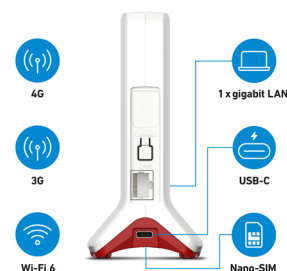

Box FRITZ! 6825 4G International draadloze router Gigabit Ethernet Single-band (2.4 GHz) Wit

Merk : FRITZ!

Productfamilie: FRITZ!Box

Artikelcode: 20003159

Productnaam : FRITZ!Box
6825 4G International

- Mobiele router voor 4G/3G
 - Internettoegang via 4G tot 300 Mbit/s, zelfs via Wi-Fi-hotspots
 - Nanosimslot
 - Gedetailleerde informatie over de kwaliteit van de verbinding met het mobiele netwerk
 - Wi-Fi 6 tot 600 Mbit/s (2,4 GHz)
 - Compatibel met de Wi-Fi-standaarden IEEE 802.11a/g/n/ax
 - Breidt het thuisnetwerk uit met Mesh Wi-Fi – meerdere Wi-Fi-toegangspunten zijn gemakkelijk samen te voegen tot een slim systeem
 - Optimaal voor videostreams en IPTV
 - MyFRITZ! – onderweg veilige toegang tot de FRITZ!Box
 - Stateful packet inspection firewall met poortvrijgave voor veilig internetten
 - • Meertalige gebruikersinterface (DE, EN, ES, FR, IT, NL, PL)
 - • Steeds nieuwe functies door regelmatige updates, altijd up-to-date door optionele auto-update
 - • FRITZ! Failsafe: perfect als failoverapparaat in combinatie met een FRITZ!Box voor Fiber, DSL, Kabel (vanaf FRITZ!OS 8.20)
- FRITZ!Box 6825 4G International