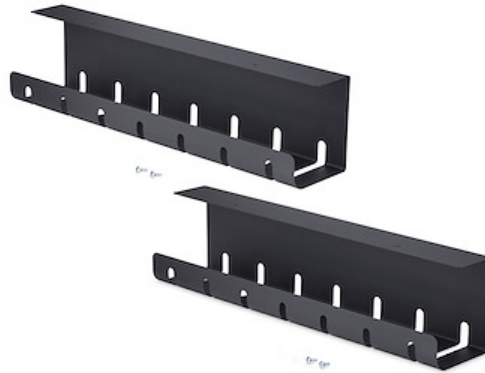

2-Pack Kabelmanagement Tray voor onder bureau, 106cm (53cm per tray), Metalen Kabelgoot, Sleufontwerp, Schroefmontage, Stekkerdoos Houder, Zwart, TAA

Productcode: S2MB-DESK-CABLE-TRAY

Houd uw werkplek schoon en georganiseerd en verminder het risico op struikelgevaar of verwarde kabels met deze kabelmanagement tray voor onder bureau. De tray heeft een totale lengte van 106cm (53cm per tray), is 110mm breed en 130mm diep, en biedt ruimte voor grotere stekkerdozen en power strips.

Ontworpen met een draagvermogen tot 5kg per tray en geschikt voor meerdere kabels, snoeren, opladers, stekkerdozen en power strips zonder doorhangen. Geïntegreerde kabelmanagement sleuven verbeteren de toegankelijkheid en optimaliseren kabelgeleiding, wat bijdraagt aan betere luchtcirculatie en een professionele uitstraling van de werkplek.

Eenvoudig te monteren onder houten bureaus met een minimale blad dikte van 20mm. Alle benodigde bevestigingsmaterialen zijn inbegrepen (4 houtschroeven) voor een stabiele en efficiënte installatie.

De gepoedercoate stalen constructie is duurzaam, bestand tegen krassen en beschadigingen en blijft stabiel, zelfs bij langdurige volledige belasting. Geleverd in ISTA-6 gecertificeerde verpakking voor optimale bescherming tijdens transport en handling.