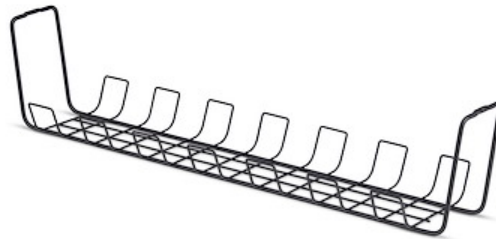

Kabelmanagement Tray voor onder bureau, 61,5cm Lang, Metalen Kabelgoot, Schroefmontage, Metaal, Zwart, TAA

Productcode: S1MB-DESK-CABLE-TRAY

Houd uw werkplek schoon en georganiseerd en verminder het risico op struikelgevaar of verwarde kabels met deze 61,5cm lange kabelmanagement tray voor onder uw bureau. Elke tray is 132,5mm breed en 125mm diep en biedt ruimte voor grotere stekkerdozen en power strips.

Ontworpen met een draagvermogen tot 5kg per tray en geschikt voor meerdere kabels, snoeren, opladers, stekkerdozen en power strips zonder doorhangen. Geïntegreerde kabelmanagementsleuven verbeteren de toegankelijkheid en optimaliseren kabelgeleiding, wat bijdraagt aan betere luchtcirculatie en een professionele, georganiseerde werkomgeving.

Eenvoudig te monteren onder houten bureaus met een minimale blad dikte van 20mm. Alle benodigde bevestigingsmaterialen zijn inbegrepen (2 houtschroeven) voor een stabiele en efficiënte installatie.

De gepoedercoate stalen constructie is duurzaam, bestand tegen krassen en beschadigingen en blijft stabiel, zelfs bij langdurige volledige belasting. Geleverd in ISTA-6 gecertificeerde verpakking voor optimale bescherming tijdens transport en handling.