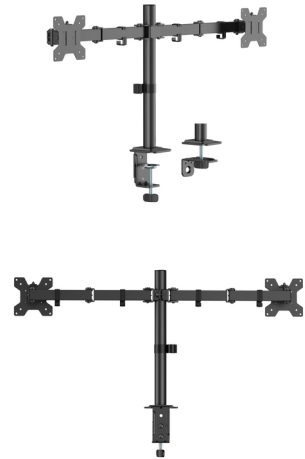

Equip 650176 flat panel bureau steun 81,3 cm (32") Zwart

Merk : Equip

Artikelcode: 650176

Productnaam : 650176

Equip 650176. Montage: Klem/doorvoertule, Maximale gewichtscapaciteit: 20 kg, Minimale schermgrootte: 43,2 cm (17"), Maximale schermgrootte: 81,3 cm (32"), Montage interface compatibiliteit (min): 75 x 75 mm, Montage interface compatibiliteit (max): 100 x 100 mm. In hoogte verstelbaar, Horizontaal draaibaar: -90 - 90°, Bereik kantelhoek: -45 - 45°. Kleur van het product: Zwart

Montage		Gewicht en omvang	
Maximale gewichtscapaciteit *	20 kg	Diepte	106 mm
Minimale schermgrootte *	43,2 cm (17")	Hoogte	548 mm
Aantal displays ondersteund *	2	Gewicht	3,04 kg
Maximaal draagvermogen (per display/scherm) *	10 kg	Verpakking	
Maximale schermgrootte *	81,3 cm (32")	Breedte verpakking	434 mm
Montage	Klem/doorvoertule	Diepte verpakking	168 mm
Montagewijze *	Bureau	Hoogte verpakking	114 mm
Montage interface compatibiliteit (min) *	75 x 75 mm	Gewicht verpakking	3,57 kg
Montage interface compatibiliteit (max) *	100 x 100 mm	Inhoud van de verpakking	
Ergonomie		Inclusief schroeven	✓
In hoogte verstelbaar	✓	Gebruikershandleiding	✓
kantel aanpassingen	✓	Overige specificaties	
Bereik kantelhoek	-45 - 45°	Certificaten van naleving	REACH, RoHS
Draaibaar	✓	Logistieke gegevens	
Horizontaal draaibaar	-90 - 90°	(Buitenste) hoofdverpakking breedte	450 mm
Draaien	✓	(Buitenste) hoofdverpakking lengte	360 mm
Draaihoek	360°	(Buitenste) hoofdverpakking hoogte	250 mm
Verbeterd kabelbeheer	✓	(Buitenste) hoofdverpakking brutogewicht	14,7 kg
Design		Hoeveelheid per (buitenste) hoofdverpakking	4 stuk(s)
Materiaal behuizing	Kunststof, Roestvrijstaal	Land van herkomst	China
Kleur van het product *	Zwart	Douane productcode (TARIC)	8529909600
Gewicht en omvang			
Breedte	866 mm		