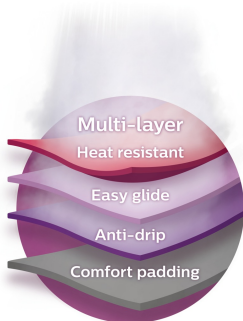

PHILIPS

Strijkplankhoes

AquaBlock

GC023/00

AquaBlock-anti-lekhoes

Ideaal voor stoomgeneratoren

De AquaBlock-anti-lekhoes voorkomt dat gecondenseerde stoom op de vloer druppelt en de unieke meerlaagse constructie zorgt voor een soepele strijkervaring. De strijkplankhoes is bovendien ideaal voor strijken met een stoomgenerator.

Betere strijkervaring

- Geen waterdruppels op de vloer: AquaBlock-technologie
- Meerlaagse constructie voor eenvoudig en soepel strijken
- AquaBlock-anti-lekhoes

Gebruiksvriendelijk

- Universeel geschikt voor standaard strijkplanken van 110-125 cm x 30-45 cm
- Easy-Fit-bevestigingssysteem

Kenmerken

AquaBlock-hoestechnologie

AquaBlock is een unieke technologie die voorkomt dat gecondenseerde stoom op de vloer druppelt. Daardoor is deze strijkplankhoes het ideale strijkoppervlak voor strijken met een stoomgenerator.

Meerlaagse constructie

Deze strijkplankhoes is gebaseerd op een meerlaagse constructie met 4 lagen voor hittebestendigheid tijdens het strijken, een soepel glijdende beweging, anti-lekbescherming en comfortabel strijken.