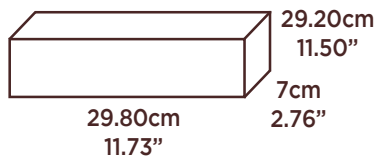

FEATURES • Caractéristiques • Características • Eigenschaften • Kenmerken • Caratteristiche

COIL BEAM CONSTRUCTION
Construction avec profilé en ressort
Estructura Coil Beam
Coil Beam bauweise
Coil-Beam constructie
Costruzione Coil Beam

VINYL BOTTOM
Dessous vinyle
Parte inferior de vinilo
Pvc-boden
Vinyl bodem
Fondo in vinile

INCLUDES • Inclus • Incluye • Inhalt • Bevat • Include

REPAIR PATCH
Rustines
Parche de reparación
Reparatur-flicken
Reparatiepatch
Toppe di riparazione