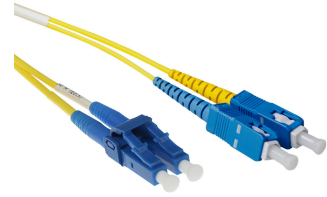

ACT 1 meter LSZH Singlemode 9/125 OS2 short boot glasvezel patchkabel duplex met LC en SC connectoren

Merk : ACT

Artikelcode: RL1801

Productnaam : 1 meter LSZH Singlemode 9/125 OS2 short boot glasvezel patchkabel duplex met LC en SC connectoren

- Individueel testrapport per kabel op IL en RL, End-face 100% geïnspecteerd
 - Laser precision cleaving
 - Grade A vezel
 - UPC polish
- 1m LSZH Singlemode 9/125 OS2 short boot glasvezel patchkabel duplex met LC en SC connectoren

[ACT 1 meter LSZH Singlemode 9/125 OS2 short boot glasvezel patchkabel duplex met LC en SC connectoren:](#)

ACT 1 meter LSZH Singlemode 9/125 OS2 short boot glasvezel patchkabel duplex met LC en SC connectoren. Snoerlengte: 1 m, Type glasvezel: OS2, Aansluiting 1: 2x LC, Aansluiting 2: 2x SC, Kern diameter: 9 µm, Full duplex

Kenmerken		Kenmerken	
Snoerlengte *	1 m	Kern diameter	9 µm
Type glasvezel	OS2	Bekleding diameter	125 µm
Aansluiting 1 *	2x LC	Draad modus structuur	Single-mode
Aansluiting 2 *	2x SC	Verlies van insertie	0,2 dB
Aansluiting 1 type *	Mannelijk	Materiaal buitenmantel *	Halogenvrij
Aansluiting 2 type *	Mannelijk		
Kleur van het product *	Blauw, Geel		
Full duplex	✓		
		Logistieke gegevens	
		Code geharmoniseerd systeem (HS)	85447000