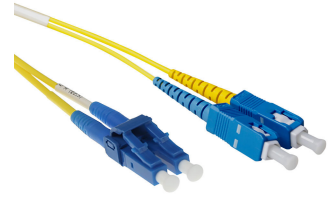

ACT 10 meter LSZH Singlemode 9/125 OS2 short boot glasvezel patchkabel duplex met LC en SC connectoren

Merk : ACT

Artikelcode: RL1810

Productnaam : 10 meter LSZH Singlemode 9/125 OS2 short boot glasvezel patchkabel duplex met LC en SC connectoren

- Individueel testrapport per kabel op IL en RL, End-face 100% geïnspecteerd
 - Laser precision cleaving
 - Grade A vezel
 - UPC polish
- 10m LSZH Singlemode 9/125 OS2 short boot glasvezel patchkabel duplex met LC en SC connectoren

[ACT 10 meter LSZH Singlemode 9/125 OS2 short boot glasvezel patchkabel duplex met LC en SC connectoren:](#)

ACT 10 meter LSZH Singlemode 9/125 OS2 short boot glasvezel patchkabel duplex met LC en SC connectoren. Snoerlengte: 10 m, Type glasvezel: OS2, Aansluiting 1: 2x LC, Aansluiting 2: 2x SC, Kern diameter: 9 µm, Full duplex

Kenmerken		Kenmerken	
Snoerlengte *	10 m	Kern diameter	9 µm
Type glasvezel	OS2	Bekleding diameter	125 µm
Aansluiting 1 *	2x LC	Draad modus structuur	Single-mode
Aansluiting 2 *	2x SC	Verlies van insertion	0,2 dB
Aansluiting 1 type *	Mannelijk	Materiaal buitenmantel *	Halogenvrij
Aansluiting 2 type *	Mannelijk		
Kleur van het product *	Blauw, Geel		
Full duplex	✓		
		Logistieke gegevens	
		Code geharmoniseerd systeem (HS)	85447000