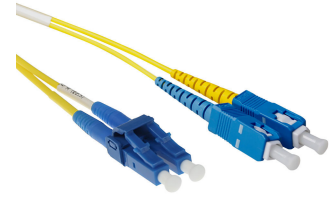

ACT 25 meter LSZH Singlemode 9/125 OS2 short boot glasvezel patchkabel duplex met LC en SC connectoren

Merk : ACT

Artikelcode: RL1825

Productnaam : 25 meter LSZH Singlemode 9/125 OS2 short boot glasvezel patchkabel duplex met LC en SC connectoren

- Individueel testrapport per kabel op IL en RL, End-face 100% geïnspecteerd
 - Laser precision cleaving
 - Grade A vezel
 - UPC polish
- 25m LSZH Singlemode 9/125 OS2 short boot glasvezel patchkabel duplex met LC en SC connectoren

[ACT 25 meter LSZH Singlemode 9/125 OS2 short boot glasvezel patchkabel duplex met LC en SC connectoren:](#)

ACT 25 meter LSZH Singlemode 9/125 OS2 short boot glasvezel patchkabel duplex met LC en SC connectoren. Snoerlengte: 25 m, Type glasvezel: OS2, Aansluiting 1: 2x LC, Aansluiting 2: 2x SC, Kern diameter: 9 µm, Full duplex

Kenmerken		Kenmerken	
Snoerlengte *	25 m	Kern diameter	9 µm
Type glasvezel	OS2	Bekleding diameter	125 µm
Aansluiting 1 *	2x LC	Draad modus structuur	Single-mode
Aansluiting 2 *	2x SC	Verlies van insertie	0,2 dB
Aansluiting 1 type *	Mannelijk	Materiaal buitenmantel *	Halogenvrij
Aansluiting 2 type *	Mannelijk		
Kleur van het product *	Blauw, Geel		
Full duplex	✓		
		Logistieke gegevens	
		Code geharmoniseerd systeem (HS)	85447000