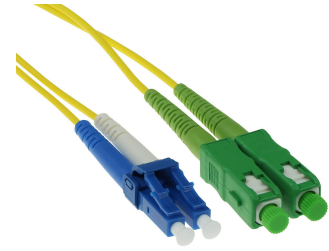

ACT 25 meter LSZH Singlemode 9/125 OS2 glasvezel patchkabel duplex met SC/APC en LC/PC connectoren

Merk : ACT

Artikelcode: RL8825

Productnaam : 25 meter LSZH Singlemode 9/125 OS2 glasvezel patchkabel duplex met SC/APC en LC/PC connectoren

- Individueel testrapport per kabel op IL en RL, End-face 100% geïnspecteerd
 - Laser precision cleaving
 - Grade A vezel
 - UPC APC polish
- 25m LSZH Singlemode 9/125 OS2 glasvezel patchkabel duplex met SC/APC en LC/PC connectoren

ACT 25 meter LSZH Singlemode 9/125 OS2 glasvezel patchkabel duplex met SC/APC en LC/PC connectoren:

ACT 25 meter LSZH Singlemode 9/125 OS2 glasvezel patchkabel duplex met SC/APC en LC/PC connectoren. Snoerlengte: 25 m, Type glasvezel: OS2, Aansluiting 1: 2x SC, Aansluiting 2: 2x LC, Kern diameter: 9 µm, Full duplex

Kenmerken		Kenmerken	
Snoerlengte *	25 m	Full duplex	✓
Type glasvezel	OS2	Kern diameter	9 µm
Aansluiting 1 *	2x SC	Bekleding diameter	125 µm
Aansluiting 2 *	2x LC	Draad modus structuur	Single-mode
Aansluiting 1 type *	Mannelijk	Verlies van insertion	0,2 dB
Aansluiting 2 type *	Mannelijk	Materiaal buitenmantel *	Halogeenvrij
Type afwerking van schakelaar	APC/PC		
Kleur van het product *	Blauw, Groen, Geel		
		Logistieke gegevens	
		Code geharmoniseerd systeem (HS) 85447000	