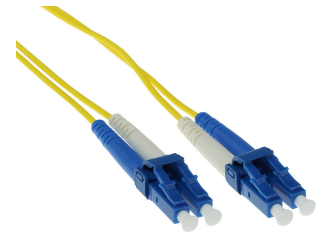

ACT 7 meter LSZH Singlemode 9/125 OS2 glasvezel patchkabel duplex met LC connectoren

Merk : ACT

Artikelcode: RL9907

Productnaam : 7 meter LSZH Singlemode 9/125 OS2 glasvezel patchkabel duplex met LC connectoren

- Individueel testrapport per kabel op IL en RL, End-face 100% geïnspecteerd
 - Laser precision cleaving
 - Grade A vezel
 - UPC polish
- 7m LSZH Singlemode 9/125 OS2 glasvezel patchkabel duplex met LC connectoren

ACT 7 meter LSZH Singlemode 9/125 OS2 glasvezel patchkabel duplex met LC connectoren:

ACT 7 meter LSZH Singlemode 9/125 OS2 glasvezel patchkabel duplex met LC connectoren.
Snoerlengte: 7 m, Type glasvezel: OS2, Aansluiting 1: 2x LC, Aansluiting 2: 2x LC, Kern diameter: 9 µm, Full duplex

Kenmerken

Snoerlengte *	7 m
Type glasvezel	OS2
Aansluiting 1 *	2x LC
Aansluiting 2 *	2x LC
Aansluiting 1 type *	Mannelijk
Aansluiting 2 type *	Mannelijk
Kleur van het product *	Blauw, Geel

Kenmerken

Full duplex	✓
Kern diameter	9 µm
Bekleding diameter	125 µm
Verlies van insertion	0,2 dB
Materiaal buitenmantel *	Halogeenvrij