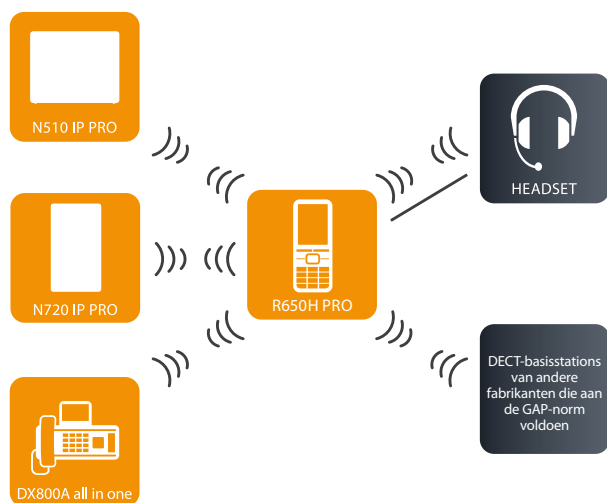

R650H PRO

Professionele communicatie onder zware omstandigheden.

Technische specificaties

Gebruikersinterface

- Verlicht 1,8 inch grafisch display in kleur. TFT-technologie met 128x160 pixels, 6 regels en 65k kleuren
- Intuïtieve, moderne gebruikersinterface met pictogrammen, displaytoetsen, navigatietoets, snelkiestoetsen
- Gebruikersvriendelijk interface-ontwerp met twee kleurenschema's

Telefoonboek en kiezen

- Telefoonboek met max. 200 vCards
- vCard-gegevens: voor- en achternaam, drie nummers, e-mailadres, datumherinnering, VIP-ringtones en belleridentificatie met afbeelding
- Jumbo-modus: extra groot lettertype voor bellen en ontvangen oproepen
- Raadplegen van bedrijfstelefoonboeken (PBX) met zoekfunctie (LDAP and XML) ¹
- Openbare telefoonboeken doorzoeken, desgewenst automatisch ¹
- Oproepenlijsten (gemist/inkomend/uitgaand) voor 60 nummers met CLIP/CNIP en tijd/datum ¹
- Nummerherhaling voor de 20 laatste nummers
- Verkort kiezen (9 programmeerbare cijfertoetsen)
- 'Microfoon uit'-toets, toetsvergrendeling en centraletoets (flash)
- Automatisch opnieuw bellen

Aansluitmogelijkheden

Gebeld worden

- Belleridentificatie via CLIP en CNIP ¹
- Met verlicht display en LED-zaklamp
- Instelbare ringtones voor VIP's
- Aparte ringtones voor interne, externe en VIP oproepen
- Anonieme oproepen uit: oproepen zonder NummerWeergave (CLIP) worden alleen optisch gesignaleerd ¹
- Trilfunctie

Gemiste oproepen

- Signalering op het display en door knipperende berichtentoets
- Lijst van 20 gemiste oproepen met belleridentificatie ¹
- Lijst van lokale gemiste oproepen via single- en multicellsystemen van derden met GAP ¹
- Rechtstreeks kiezen uit de lijst met gemiste oproepen

Audio

- HD Audio met ondersteuning van HDSP™/CAT-iq 2.0
- Handsfree-telefoneren met uitstekende geluidskwaliteit
- Knoppen aan de zijkant om snel het volume aan te passen
- Keuze uit 22 ringtones met 5 volumeniveaus, desgewenst van zacht naar hard toenemend
- Instelbare audioprofielen (persoonlijk, zacht of hard)
- Headset aansluitbaar via 2,5 mm aansluiting

Toetsen

- Ergonomische, verlichte toetsen van hoogwaardig rubber
- Berichtentoets met knipperende LED
- Profieltoets voor directe selectie van het audioprofiel (persoonlijk, zacht of hard)
- Toetsvergrendeling (#-toets) met PIN-beveiliging
- Knoppen aan de zijkant om snel het volume aan te passen

Extra functies

- Organizer met agenda en herinneringen
- E-mails lezen ¹
- Infodiensten ¹
- Screensaver (afbeelding, diashow, klok, informatiedienst) ¹
- Accu laden ook in uitgeschakelde toestand
- Waarschuwingsgeluid bij verlaten DECT-bereik en vice versa
- Geen oproep tijdens het laden wanneer tegelijk ook een andere telefoon van dezelfde gebruiker overgaat