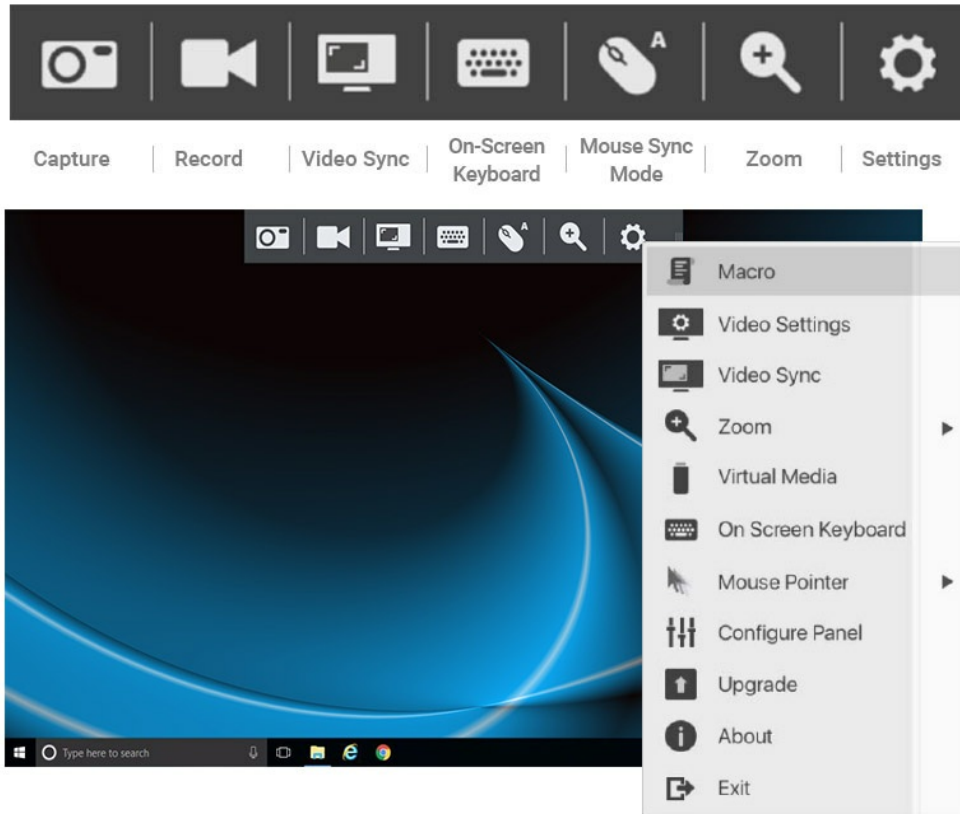

CV211

Laptop USB KVM Console Crash Cart-adapter

ATEN's CV211 is een laptop USB KVM console-adapter specifiek ontworpen voor gefrustreerde mobiele IT-managers. Het is de perfecte vervanging voor een crash-wagentje die van uw laptop een KVM-console maakt dat de functionaliteit combineert van een wormhole-switch, opnamebox, externe DVD-ROM, toetsenbord, muis en monitor, alles in een compacte en handige eenheid. U kunt gerust snel en professioneel servers, geldautomaten en PoS-systemen diagnosticeren en problemen oplossen.

No software
installation required

Video Recording & Image Capture

Save a record of remote
operations for future
tracking/training and
troubleshooting

File Transfer

Bi-directional file transfers
between the laptop and target
computer

CONTROL INTERFACE

More functions are available on an easy-to-use toolbar located within the remote view window.

WHAT PEOPLE ARE SAYING

“Using the CV211, you can determine the status of the host within five minutes. This not only shortens working hours but also greatly increases our overall effectiveness.”

– Mr. Wang, MIS, Large Corporation

De CV211 Laptop USB KVM Console Crash Cart-adapter biedt een directe laptop-naar-computerverbinding met servers, kiosken en geldautomaten. De CV211 is aanbevolen voor IT-professionals on-the-go. Dit model elimineert de behoefte aan zware crashcarts terwijl toegang op BIOS-niveau wordt geboden, evenals bidirectionele bestandsoverdrachten, sneltoetsmacro's, video-opnamen en schermopnamen via een USB 2.0 en VGA-composietkabel.