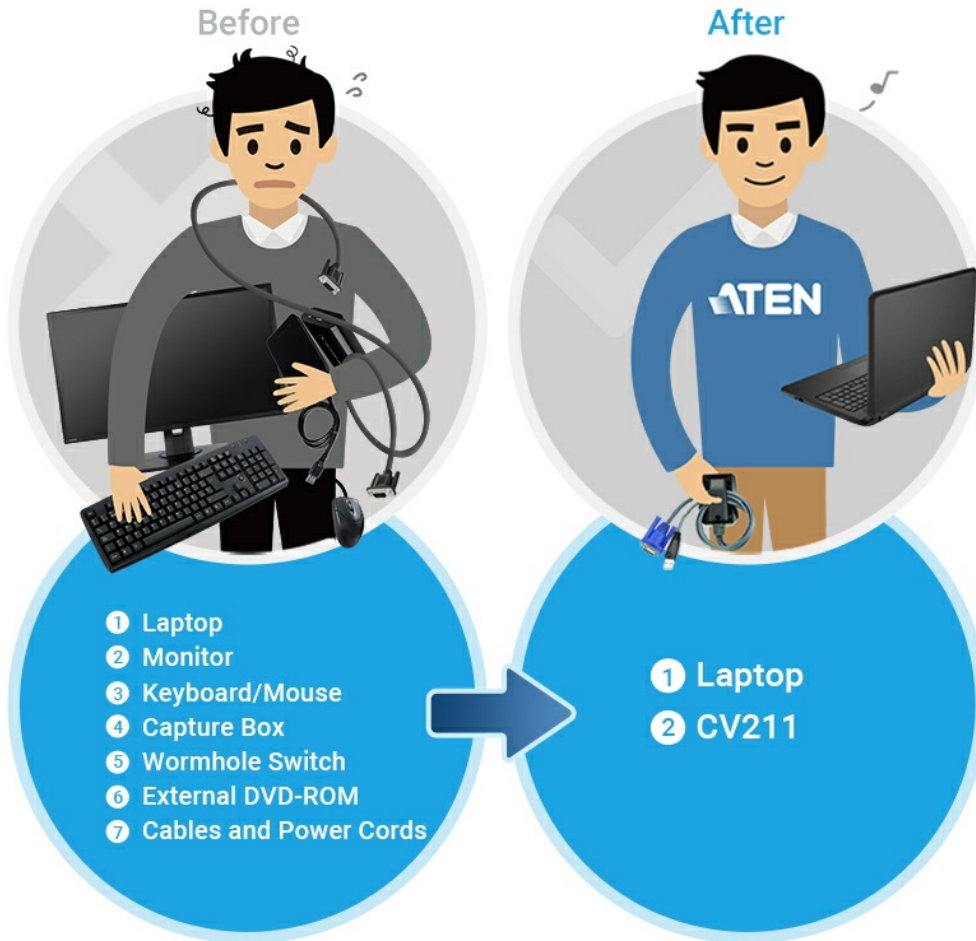

CV211

Laptop USB KVM Console Crash Cart-adapter

ATEN's CV211 is een laptop USB KVM console-adapter specifiek ontworpen voor gefrustreerde mobiele IT-managers. Het is de perfecte vervanging voor een crash-wagentje die van uw laptop een KVM-console maakt dat de functionaliteit combineert van een wormhole-switch, opnamebox, externe DVD-ROM, toetsenbord, muis en monitor, alles in een compacte en handige eenheid. U kunt gerust snel en professioneel servers, geldautomaten en PoS-systemen diagnosticeren en problemen oplossen.

[TEST HET NU!](#)

AN ALL-IN-ONE CRASH CART ADAPTER

BENEFITS AT A GLANCE

Easy to Carry

Pocket size and only
125g

BIOS Level Access

Troubleshoot problems
on hardware or OS level

Plug-n-play

No software
installation required

Video Recording & Image Capture

Save a record of remote
operations for future
tracking/training and
troubleshooting

File Transfer

Bi-directional file transfers
between the laptop and target
computer

CONTROL INTERFACE

More functions are available on an easy-to-use toolbar located within the remote view window.

WHAT PEOPLE ARE SAYING

“Using the CV211, you can determine the status of the host within five minutes. This not only shortens working hours but also greatly increases our overall effectiveness.”