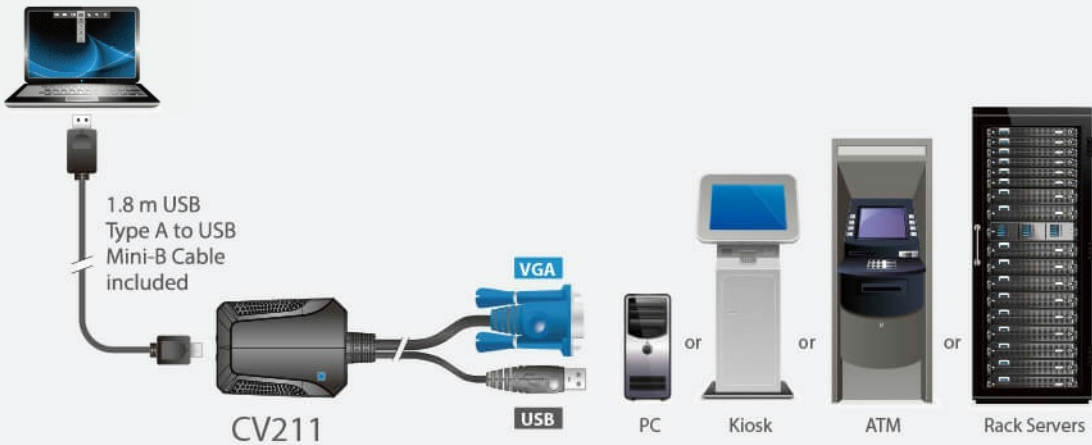

Diagram

Local Usage

Connect CV211 directly to the target server/system from your laptop and troubleshoot with ease.