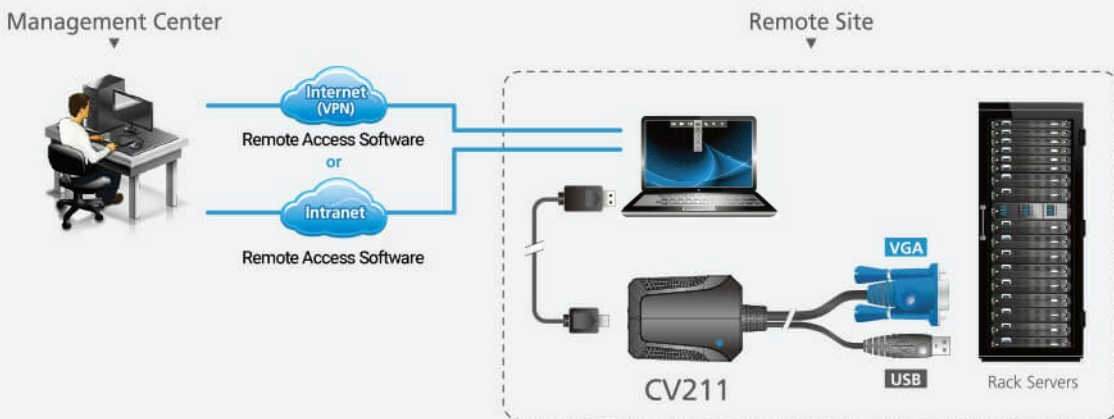

Daarnaast wordt het unieke kabelklemdesign gebruikt voor gemakkelijk opruimen van verwarde kabels terwijl de CV211 wordt gebruikt en vervoerd. De CV211 is de perfecte crash cart-ervanging voor het oplossen van problemen met systemen die moeilijk te bereiken zijn of waar internettoegang niet beschikbaar of toegelaten is.

Diagram

Local Usage

Connect CV211 directly to the target server/system from your laptop and troubleshoot with ease.

Remote usage

Connect CV211 to the target server from your laptop to collaborate with remote colleagues, or allow troubleshooting by remote engineers via remote access software.