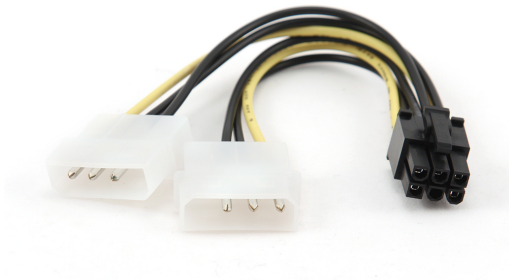

# Interne voedingskabel voor PCI express

CC-PSU-6

## Kenmerken

- Interne voedingskabel voor PCI express videokaarten
- Adapterkabel met 2 x 5.25" connector ( man + vrouw) en 6-pins PCI express connector voor videokaarten

## Verpakking

Verpakkingshoeveelheid/stuks	500
Volume doos/CUM	0.028
Gewicht doos/kg	5.86
Afmetingen productverpakking LxBxH:	125x90x10 mm
Afmetingen transportverpakking LxBxH:	400x310x225 mm
Land van herkomst	CN
Streepjescode	8716309037259
Douanecode	8544429090