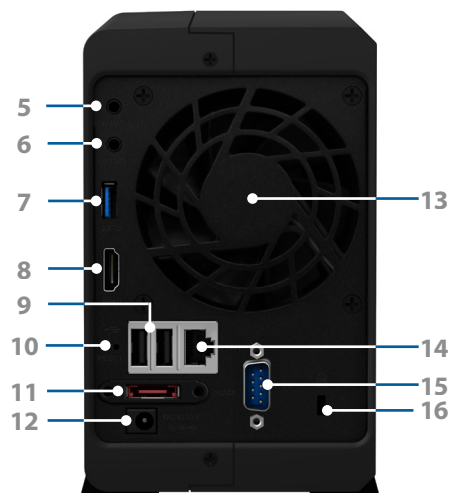

Volledige bewakingsoplossing zonder computer

Sluit de Synology NVR1218 aan op een HDMI-monitor en geniet van een bewakingsoplossing zonder pc die tegelijk 12 netwerkcamera's ondersteunt.

Hardware-overzicht

Voorzijde

Achterzijde

1	Statusindicatielampje	2	LAN-ledlampje	3	Schijfstatusindicator	4	Aan/uit-knop en indicator
5	Audio-uitgang	6	Audio-ingang	7	USB 3.0-poort	8	HDMI-uitgang
9	USB 2.0-poort	10	Reset-knop	11	eSATA-poort	12	Voedingspoort
13	Ventilator	14	1GbE RJ-45-poort	15	COM-poort	16	Kensington veiligheidslot

Technische eigenschappen

Hardware

Configuratie	NVR1218 ondersteunt tot 12 camera's in totaal en heeft 4 cameralicenties die vooraf zijn geïnstalleerd.
CPU	Ingebouwde NVR SoC dual-core 1.0GHz
Geheugen	DDR3 1GB
Compatibele schijftype	3.5" SATA x 2 (excl. harde schijven)
Externe poort	<ul style="list-style-type: none"> • USB 3.0 x 1 • USB 2.0 x 2 • eSATA x 1 • HDMI x 1 • 3.5mm audio-aansluiting x 2 (ingang/uitgang) • COM x 1 (voor POS-systeemaansluiting)
Ondersteunde video-uitgangresolutie	1920 x 1080 (1080p), 60 Hz
Afmetingen (HxBxD)	165 x 100 x 225,5 mm
Gewicht	0,9 kg
LAN	Gigabit (RJ-45) x 1
Ondersteunde USB-apparaten	USB-opslag, toetsenbord, muis, joystick, uninterruptible power supply (UPS)
AC-voedingsspanning	100V tot 240V AC
Voedingsfrequentie	50 tot 60 Hz, eenfasig
Bedrijfstemperatuur	Adapter: 0 °C tot 40 °C Behuizing: 5 °C tot 45 °C
Opslagtemperatuur	-20 °C tot 60 °C
Relatieve vochtigheid	5 % tot 95 % RV
Energieverbruik	13,64 W, 46,57 BTU/hr
Agentschapcertificaten	FCC klasse B, CE klasse B, BSMI klasse B