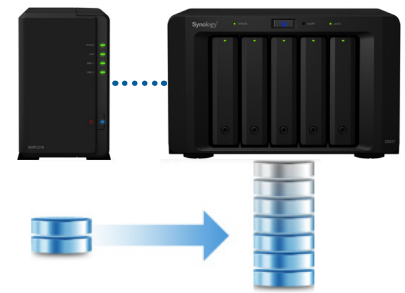

Grote compatibiliteit en gebruiksvriendelijke werking

De NVR1218 wordt ondersteund door Synology Surveillance Station en ondersteunt meer dan **5600 IP-camera's** van 100 gekende merken en ONVIF Profile S en Profile G waardoor het systeem flexibel kan worden geïmplementeerd.

NVR1218 ondersteunt ook navigatie tussen verschillende camerastreams met een USB-muis, toetsenbord of joystick. De audio-ingangs- en uitgangspoorten zijn bedoeld voor microfoon- en luidsprekersaansluitingen voor tweewegs spraakcommunicatie via camera's met audio. Bij een stroomstoring kan de NVR1218 worden gekoppeld aan een Uninterruptible Power Supply (UPS) zodat u deze veilig kunt uitschakelen.

Flexibele uitbreidbaarheid

NVR1218 kan tijdens gebruik worden uitgebreid met extra volumes via de uitbreidingseenheid voor meer opslagcapaciteit.

Uitbreidbare opslag voor groeiende behoeften

NVR1218 ondersteunt Synology Uitbreidingseenheid DX517² voor ondersteuning tot 7 harde schijven. Wanneer de DX517 is aangesloten, kunnen gebruikers een RAID 5 of RAID 6 volume creëren voor meer opslagflexibiliteit en meer bruikbare opslagruimte.

Voordelig en energie-efficiënt

De NVR1218 is ontwikkeld met het oog op energie-efficiënt gebruik. Deze is uiterst zuinig en vereist slechts 13,64W tijdens werking. Als bewakingsoplossing zonder pc bespaart u met de NVR1218 zowel op apparatuur als op energiekosten.

Alle Synologyproducten worden vervaardigd uit RoHS-conforme onderdelen en verpakt in recycleerbaar verpakkingsmateriaal. Synology erkent de verantwoordelijkheid om ervoor te zorgen dat de milieu-impact van zijn geproduceerde producten minimaal is.