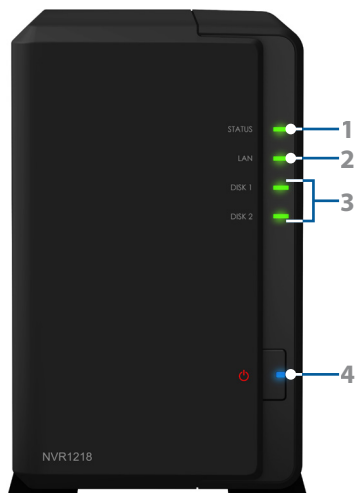

Volledige bewakingsoplossing zonder computer

Sluit de Synology NVR1218 aan op een HDMI-monitor en geniet van een bewakingsoplossing zonder pc die tegelijk 12 netwerkcamera's ondersteunt.

Hardware-overzicht

Voorzijde

Achterzijde

1	Statusindicatielampje	2	LAN-ledlampje	3	Schijfstatusindicator	4	Aan/uit-knop en indicator
5	Audio-uitgang	6	Audio-ingang	7	USB 3.0-poort	8	HDMI-uitgang
9	USB 2.0-poort	10	Reset-knop	11	eSATA-poort	12	Voedingspoort
13	Ventilator	14	1GbE RJ-45-poort	15	COM-poort	16	Kensington veiligheidslot

Technische eigenschappen

Hardware

Configuratie	NVR1218 ondersteunt tot 12 camera's in totaal en heeft 4 cameralicenties die vooraf zijn geïnstalleerd.
CPU	Ingebouwde NVR SoC dual-core 1.0GHz
Geheugen	DDR3 1GB
Compatibele schijftype	3.5" SATA x 2 (excl. harde schijven)
Externe poort	<ul style="list-style-type: none"> • USB 3.0 x 1 • USB 2.0 x 2 • eSATA x 1 • HDMI x 1 • 3.5mm audio-aansluiting x 2 (ingang/uitgang) • COM x 1 (voor POS-systeemaansluiting)
Ondersteunde video-uitgangresolutie	1920 x 1080 (1080p), 60 Hz
Afmetingen (HxBxD)	165 x 100 x 225,5 mm
Gewicht	0,9 kg
LAN	Gigabit (RJ-45) x 1
Ondersteunde USB-apparaten	USB-opslag, toetsenbord, muis, joystick, uninterruptible power supply (UPS)
AC-voedingsspanning	100V tot 240V AC
Voedingsfrequentie	50 tot 60 Hz, eenfasig
Bedrijfstemperatuur	Adapter: 0 °C tot 40 °C Behuizing: 5 °C tot 45 °C
Opslagtemperatuur	-20 °C tot 60 °C
Relatieve vochtigheid	5 % tot 95 % RV
Energieverbruik	13,64 W, 46,57 BTU/hr
Agentschapcertificaten	FCC klasse B, CE klasse B, BSMI klasse B