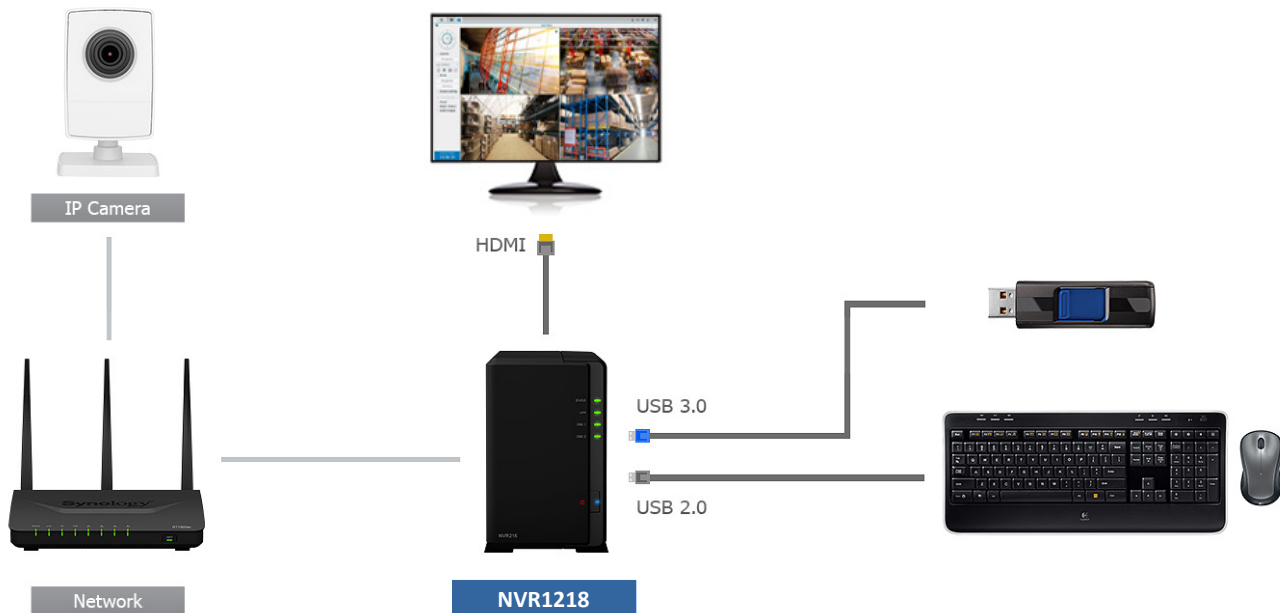

Volledige bewakingsoplossing zonder computer

Sluit de Synology NVR1218 aan op een HDMI-monitor en geniet van een bewakingsoplossing zonder pc die tegelijk 12 netwerkcamera's ondersteunt.