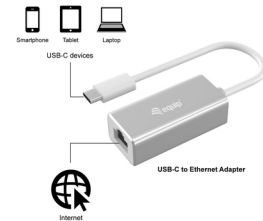

## Equip USB-C naar RJ45 Gigabit netwerkadapter

**Merk :** Equip

**Artikelcode:** 133454

**Productnaam :** USB-C naar RJ45 Gigabit netwerkadapter

- USB-C Male (Thunderbolt 3/4 Compatibel)
  - RJ45-aansluiting x 1
  - 10/100/1000Mbps draadsnelheid transmissie en ontvangst
  - Ingebouwde Wake-on-LAN functie om computers op afstand op te starten
  - Aluminium behuizing
  - Kabellengte: 15CM
  - USB-C poort met DisplayPort Alternate Mode (DP Alt Mode) is nodig
  - Ondersteuning voor meerdere platforms: Windows, Mac OS, Linux"
- USB-C naar RJ45 Gigabit netwerkadapter

**Equip USB-C naar RJ45 Gigabit netwerkadapter:**

De equip® USB-C naar Ethernet adapter biedt de betrouwbaarheid van Ethernet voor uw USB-C apparaat. Waar draadloze connectiviteit inconsistent, overmatig of zelfs onbestaande is, zorgt deze adapter ervoor dat je naadloos en met vertrouwen verbinding kunt maken. Met de snelheid en betrouwbaarheid van Gigabit Ethernet zijn zelfs de grootste downloads mogelijk zonder angst voor onderbreking.

Equip USB-C naar RJ45 Gigabit netwerkadapter. Connectiviteitstechnologie: Bedraad, Hostinterface: USB Type-C, Interface: Ethernet. Maximale overdrachtssnelheid van gegevens: 1000 Mbit/s. Kleur van het product: Zilver