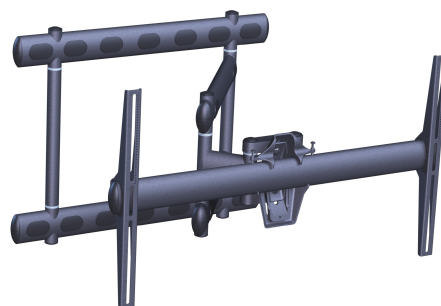

PFW 6852 Display wall mount, 136 kg

Deze volledig uitzwenkende steun is bedoeld voor platte schermen tot 136 kg. De steun is geschikt voor schermen groter dan 40 inch of voor schermen met een montagepatroon van 225 x 225 mm tot 985 x 665 mm.

Min. schermgrootte (inches)	37"
Max. schermgrootte (inches)	68"
Max. gewicht van TV (kg)	136
Draaien	180
Kantelen	10
Garantie	5 jaar
Min. afstand tot de wand (mm)	101

PFW 6852 Display wall mount, 136 kg

De PFW 6852 kan tot 66 cm van de wand worden uitgetrokken en kan tot 90° naar beide kanten zwenken. De zwenkarm kan vanaf de wand worden uitgetrokken, naar links of rechts worden bewogen en 10° kantelen.

Kenmerken

- 3 draaipunten
- Functies voor draaien, kantelen en strekken
- Kan tot 66 cm worden uitgetrokken
- Perfect geschikt voor verzonken bevestiging (bijv. in een nis)
- VESA-bevestiging min. 225x225 mm, max. 985x665 mm