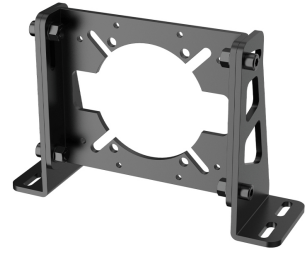

Moza Racing Basis front montage

Merk : Moza Racing

Artikelcode: RS055

Productnaam : Basis front montage

Basis front montage, 162 x 46 x 183 mm, 973g

[Moza Racing Basis front montage:](#)

Verhoog je game-ervaring met onze wielbasisbeugel van kwaliteit aluminium, die veelzijdige montagemogelijkheden, ruimteoptimalisatie en naadloze compatibiliteit biedt met de nieuwe R16/R21 wielbases.

Montagebeugel

Inbussleutel

Steeksleutel

Aluminium hoekbeugels

Montagebouten, moeren en ringen

Moza Racing Basis front montage. Type product: Adapter voor wielbasisbevestiging, Kleur van het product: Zwart, Materiaal: Aluminium. Breedte: 183 mm, Diepte: 46 mm, Hoogte: 162 mm.

Verpakkingsinhoud: Montagebeugel Inbussleutel Steeksleutel Aluminium hoekbeugels Montagebouten, moeren en ringen

Kenmerken		Gewicht en omvang	
Kleur van het product	Zwart	Diepte	46 mm
Materiaal	Aluminium	Hoogte	162 mm
Type product *	Adapter voor wielbasisbevestiging	Gewicht	973 g
Compatibele producten	R16/R21	Inhoud van de verpakking	
Gewicht en omvang		Verpakkingsinhoud	Montagebeugel Inbussleutel Steeksleutel Aluminium hoekbeugels Montagebouten, moeren en ringen
Breedte	183 mm		