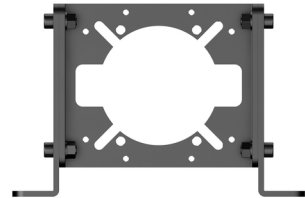

Moza Racing Basis front montage

Merk : Moza Racing

Artikelcode: RS055

Productnaam : Basis front montage

Basis front montage, 162 x 46 x 183 mm, 973g

[Moza Racing Basis front montage:](#)

Verhoog je game-ervaring met onze wielbasisbeugel van kwaliteit aluminium, die veelzijdige montagemogelijkheden, ruimteoptimalisatie en naadloze compatibiliteit biedt met de nieuwe R16/R21 wielbases.

Montagebeugel

Inbussleutel

Steeksleutel

Aluminium hoekbeugels

Montagebouten, moeren en ringen

Moza Racing Basis front montage. Type product: Adapter voor wielbasisbevestiging, Kleur van het product: Zwart, Materiaal: Aluminium. Breedte: 183 mm, Diepte: 46 mm, Hoogte: 162 mm.

Verpakkingsinhoud: Montagebeugel Inbussleutel Steeksleutel Aluminium hoekbeugels Montagebouten, moeren en ringen

Kenmerken		Gewicht en omvang	
Kleur van het product	Zwart	Diepte	46 mm
Materiaal	Aluminium	Hoogte	162 mm
Type product *	Adapter voor wielbasisbevestiging	Gewicht	973 g
Compatibele producten	R16/R21	Inhoud van de verpakking	
Gewicht en omvang		Verpakkingsinhoud	Montagebeugel Inbussleutel Steeksleutel Aluminium hoekbeugels Montagebouten, moeren en ringen
Breedte	183 mm		